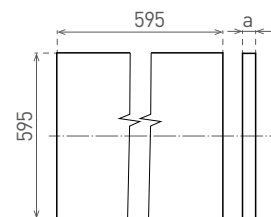

CE

RoHS

NEUTRAL
WHITE

- PRISADENÝ STROPNÝ LED PANEL
- rám: bielo lakovaný oceľový plech
- difúzor: polypropylén (PP)
- montáž:
 - povrchová k stropu (bez nutnosti dokúpenia montážnych rámov)
 - umiestnením do kazetových stropov (závisí od typu / prevedenie stropu)
 - zavesením na lanka (nie sú súčasťou balenia)
- odolná konštrukcia svietidla (pri zavesení nedochádza ku skrúteniu)
- technológia priameho vyžarovania znižuje účinok žltnutia difúzora a tým aj zaisťuje nižšiu stratu svetelného výkonu
- energeticky efektívna náhrada za žiarivkové svietidlá
- viac ako 2-krát nižšia spotreba elektrickej energie
- súčasťou CCD napájací zdroj
- spolupracuje s pohybovými senzormi PIR / HF

- pohľad na prisadené svietidlo - výška iba 45mm (typ GXPS130 - 55mm)

						$\frac{T_c}{CCT}$	$\frac{Ra}{CRI}$	$\langle -a \rangle$ [mm]	
ILLY 36W NW	GXPS130	8592660130453	36	3600	neutrálna biela	4000K	≥80	55	2,80
ILLY 42W NW	GXPS131	8592660133140	42	4400	neutrálna biela	4000K	≥80	45	2,70
ILLY 46W NW	GXPS132	8592660133157	46	4900	neutrálna biela	4000K	≥80	45	2,70

ILLY EMERGENCY

- príslušenstvo pre odsadenie svietidla od stropu
- určené na vytvorenie priestoru pre káblové vedenie
- výška 7mm

										$\frac{T_c}{CCT}$	$\frac{Ra}{CRI}$	
ILLY 36W NW EMERGENCY	GXPS183	8592660137131	36	3600	5	450	3h	LiFePO4 3000mAh 6,4V	neutrálna biela	4000K	≥80	3,14
ILLY 42W NW EMERGENCY	GXPS184	8592660137148	42	4400	5	450	3h	LiFePO4 3000mAh 6,4V	neutrálna biela	4000K	≥80	3,04
ILLY 46W NW EMERGENCY	GXPS185	8592660137155	46	4900	5	450	3h	LiFePO4 3000mAh 6,4V	neutrálna biela	4000K	≥80	3,04