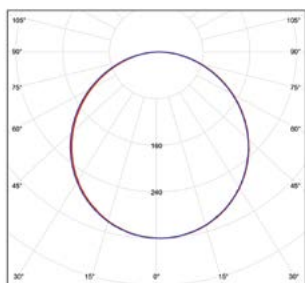

- pohľad na prisadené svietidlo - výška iba 45mm (typ GXPS130 - 55mm)

						$\frac{T_c}{CCT}$	$\frac{Ra}{CRI}$	$\langle -a \rangle$ [mm]	
ILLY 36W NW	GXPS130	8592660130453	36	3600	neutrálna biela	4000K	≥80	55	2,80
ILLY 42W NW	GXPS131	8592660133140	42	4400	neutrálna biela	4000K	≥80	45	2,70
ILLY 46W NW	GXPS132	8592660133157	46	4900	neutrálna biela	4000K	≥80	45	2,70