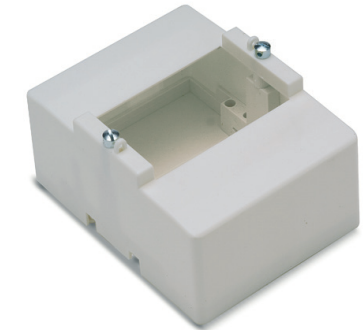

Rozměry / Dimensions	
Výška / Height	117
Šířka / Width	90
Hloubka / Deep	60

Plombovatelná / Sealable

Norma / Norm: EN 62208 / EN 60670-24

- Tělo pouzdra z ABS
- Plombovatelné šrouby (součást balení)
- Frame and base in ABS
- Sealable screw

Obj. č.
3434