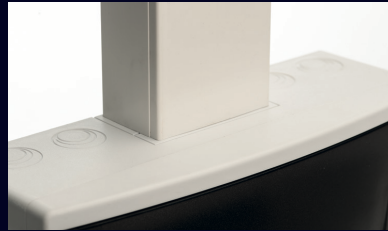

Předlisované vstupy pro kabelové kanály
Pre-drilled entries for the cabling