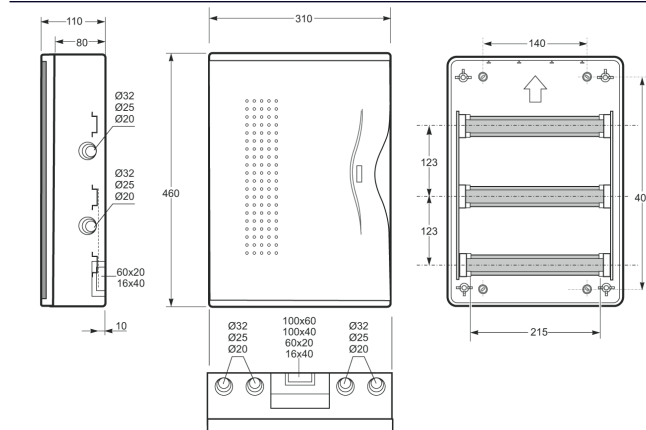

18mod. rozvodnice NUOVA 3818 IP40 - Obj.č. 3818

1 10

Rozměry / Dimensions	
Výška / Height	195
Šířka / Width	350
Hloubka / Deep	100

Plombovatelná / Sealable

Norma / Norm: EN 62208 / EN 60670-24

- Tělo pouzdra a dvířka z ABS
- Plombovatelné šrouby (součást balení)

36mod. rozvodnice NUOVA 3836 IP40 - Obj.č. 3836

1 3

Rozměry / Dimensions	
Výška / Height	460
Šířka / Width	310
Hloubka / Deep	110

Plombovatelná / Sealable

Norma / Norm: EN 62208 / EN 60670-24

- Tělo pouzdra a dvířka z ABS
- Plombovatelné šrouby (součást balení)