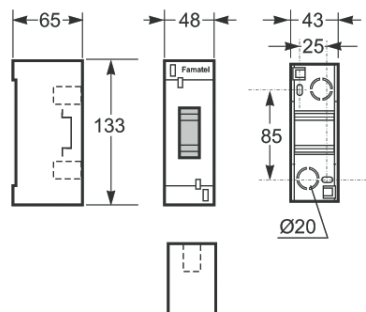

2mod. modulový kryt na povrch 3452 IP40 - Obj.č. 3452 6 120