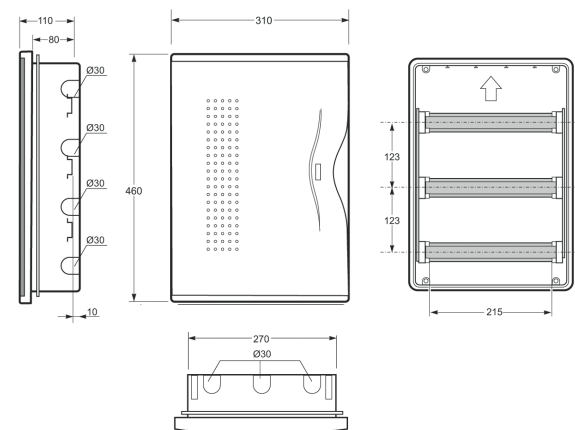

Rozměry / Dimensions	
Výška / Height	195
Šířka / Width	115
Hloubka / Deep	100

Plombovatelná / Sealable

Norma / Norm: EN 62208 / EN 60670-24

- Tělo pouzdra a dvířka z ABS
- Plombovatelné šrouby (součást balení)

Rozměry / Dimensions	
Výška / Height	350
Šířka / Width	310
Hloubka / Deep	110

Plombovatelná / Sealable

Norma / Norm: EN 62208 / EN 60670-24

- Tělo pouzdra a dvířka z ABS
- Plombovatelné šrouby (součást balení)

- Frame and base in ABS
- Sealable screw

2x Svorkovnice PE/N
(součást balení)
2x Terminal block (Included)

Obj. č.
10412

Obj. č.
3724

36mod. rozvodnice NUOVA 3736 IP40 - Obj.č. 3736

Rozměry / Dimensions	
Výška / Height	460
Šířka / Width	310
Hloubka / Deep	110