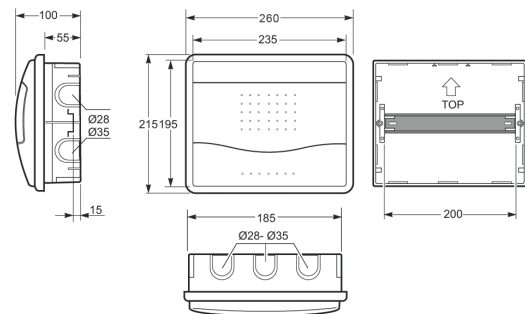

1 23

Rozměry / Dimensions	
Výška / Height	215
Šířka / Width	140
Hloubka / Deep	100

Plombovatelná / Sealable

Norma / Norm: EN 62208 / EN 60670-24

- Tělo pouzdra z ABS
- Modulové okénko z PC
- Plombovatelné šrouby (součást balení)

Rozměry / Dimensions	
Výška / Height	215
Šířka / Width	260
Hloubka / Deep	100

Plombovatelná / Sealable

Norma / Norm: EN 62208 / EN 60670-24

- Tělo pouzdra z ABS
- Modulové okénko z PC
- Plombovatelné šrouby (součást balení)