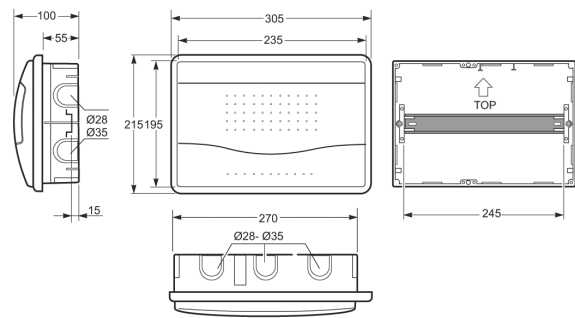

Rozměry / Dimensions	
Výška / Height	350
Šířka / Width	310
Hloubka / Deep	110

Plombovatelná / Sealable

Norma / Norm: EN 62208 / EN 60670-24

- Tělo pouzdra z ABS
- Modulové okénko z PC
- Plombovatelné šrouby (součást balení)

Rozměry / Dimensions	
Výška / Height	215
Šířka / Width	140
Hloubka / Deep	100

Plombovatelná / Sealable

Norma / Norm: EN 62208 / EN 60670-24

- Tělo pouzdra a dvířka z ABS
- Plombovatelné šrouby (součást balení)

Obj. č.
10412

Obj. č.
3708

Rozvodnice pod omítku - NUOVA IP40

12mod. rozvodnice NUOVA 3712 IP40 - Obj.č. 3712

Rozměry / Dimensions	
Výška / Height	215
Šířka / Width	305
Hloubka / Deep	100

Plombovatelná / Sealable