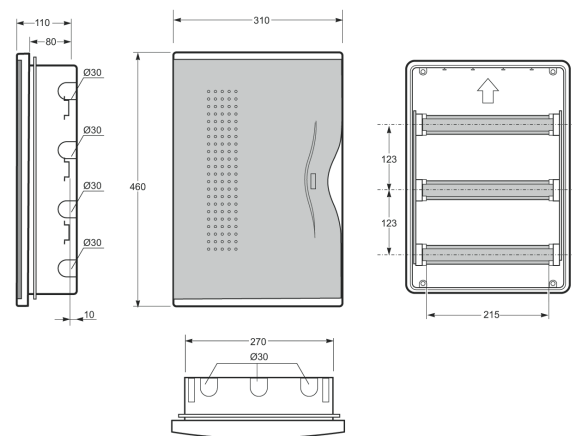

Rozměry / Dimensions	
Výška / Height	195
Šířka / Width	238
Hloubka / Deep	100

Plombovatelná / Sealable

Norma / Norm: EN 62208 / EN 60670-24

- Tělo pouzdra z ABS
- Modulové okénko z PC
- Plombovatelné šrouby (součást balení)

Rozměry / Dimensions	
Výška / Height	195
Šířka / Width	284
Hloubka / Deep	100

Plombovatelná / Sealable

Norma / Norm: EN 62208 / EN 60670-24

- Tělo pouzdra z ABS
- Modulové okénko z PC
- Plombovatelné šrouby (součást balení)

Rozměry / Dimensions	
Výška / Height	350
Šířka / Width	310
Hloubka / Deep	110

Plombovatelná / Sealable

Norma / Norm: EN 62208 / EN 60670-24

- Tělo pouzdra z ABS
- Modulové okénko z PC
- Plombovatelné šrouby (součást balení)

Rozměry / Dimensions	
Výška / Height	460
Šířka / Width	310
Hloubka / Deep	110

Plombovatelná / Sealable

Norma / Norm: EN 62208 / EN 60670-24

- Tělo pouzdra z ABS
- Modulové okénko z PC
- Plombovatelné šrouby (součást balení)