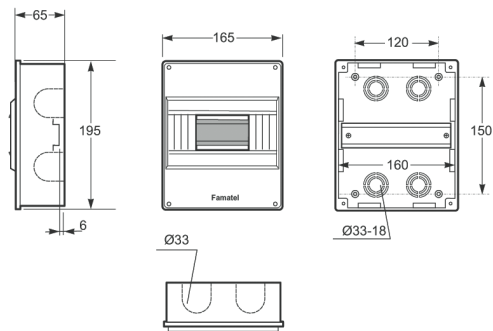

Modulové kryty IP40

8mod. modulový kryt na povrch 3404 IP40 - Obj.č. 3404

1 54