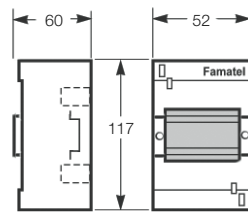

Rozměry / Dimensions	
Výška / Height	350
Šířka / Width	310
Hloubka / Deep	110

Plombovatelná / Sealable

Norma / Norm: EN 62208 / EN 60670-24

- Tělo pouzdra a dvířka z ABS
- Plombovatelné šrouby (součást balení)

Rozměry / Dimensions	
Výška / Height	117
Šířka / Width	52
Hloubka / Deep	60

Plombovatelná / Sealable

Norma / Norm: EN 62208 / EN 60670-24

- Tělo pouzdra z ABS
- Plombovatelné šrouby (součást balení)
- Frame and base in ABS
- Sealable screw