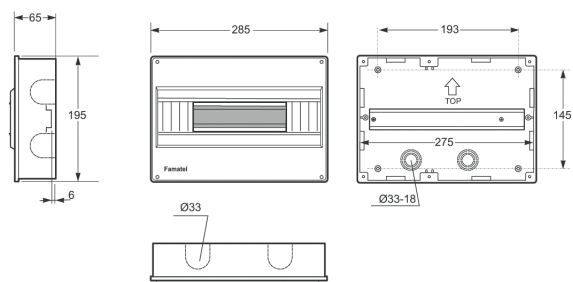

14mod. modulový kryt na povrch 3403 IP40 - Obj.č. 3403

1 32