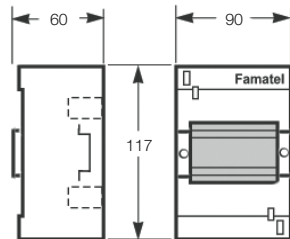

4mod. modulový kryt na DIN lištu 3434 IP40 - Obj.č. 3434 1 30