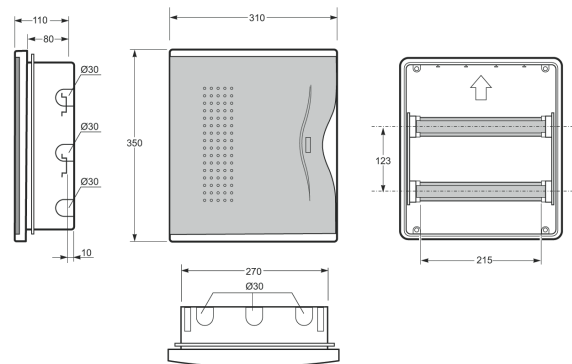

Rozměry / Dimensions	
Výška / Height	195
Šířka / Width	238
Hloubka / Deep	100

Plombovatelná / Sealable

Norma / Norm: EN 62208 / EN 60670-24

- Tělo pouzdra z ABS
- Modulové okénko z PC
- Plombovatelné šrouby (součást balení)

Rozměry / Dimensions	
Výška / Height	195
Šířka / Width	284
Hloubka / Deep	100

Plombovatelná / Sealable

Norma / Norm: EN 62208 / EN 60670-24

- Tělo pouzdra z ABS
- Modulové okénko z PC
- Plombovatelné šrouby (součást balení)

Rozměry / Dimensions	
Výška / Height	215
Šířka / Width	370
Hloubka / Deep	100

Plombovatelná / Sealable

Norma / Norm: EN 62208 / EN 60670-24

- Tělo pouzdra z ABS
- Modulové okénko z PC
- Plombovatelné šrouby (součást balení)

Rozměry / Dimensions	
Výška / Height	350
Šířka / Width	310
Hloubka / Deep	110

Plombovatelná / Sealable

Norma / Norm: EN 62208 / EN 60670-24

- Tělo pouzdra z ABS
- Modulové okénko z PC
- Plombovatelné šrouby (součást balení)