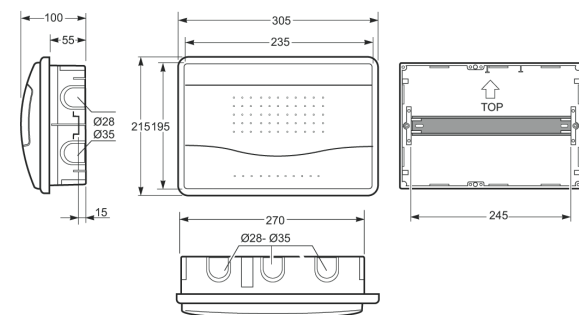

Rozměry / Dimensions	
Výška / Height	215
Šířka / Width	260
Hloubka / Deep	100

Plombovatelná / Sealable

Norma / Norm: EN 62208 / EN 60670-24

- Tělo pouzdra z ABS
- Modulové okénko z PC
- Plombovatelné šrouby (součást balení)

Rozměry / Dimensions	
Výška / Height	215
Šířka / Width	305
Hloubka / Deep	100

Plombovatelná / Sealable

Norma / Norm: EN 62208 / EN 60670-24

- Tělo pouzdra z ABS
- Modulové okénko z PC
- Plombovatelné šrouby (součást balení)