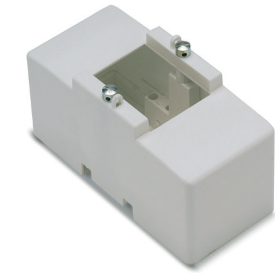

Rozměry / Dimensions	
Výška / Height	117
Šířka / Width	52
Hloubka / Deep	60

Plombovatelná / Sealable

Norma / Norm: EN 62208 / EN 60670-24

- Tělo pouzdra z ABS
- Plombovatelné šrouby (součást balení)
- Frame and base in ABS
- Sealable screw