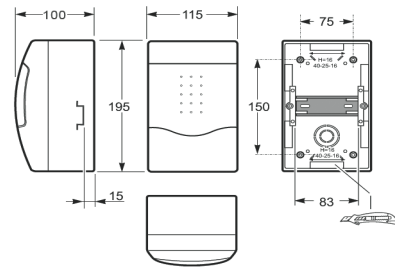

4mod. rozvodnice NUOVA 3604 IP40 - Obj.č. 3604

1 30

Rozměry / Dimensions	
Výška / Height	195
Šířka / Width	115
Hloubka / Deep	100

Plombovatelná / Sealable

Norma / Norm: EN 62208 / EN 60670-24

- Tělo pouzdra z ABS
- Modulové okénko z PC
- Plombovatelné šrouby (součást balení)

Rozměry / Dimensions	
Výška / Height	195
Šířka / Width	238
Hloubka / Deep	100

Plombovatelná / Sealable

Norma / Norm: EN 62208 / EN 60670-24

- Tělo pouzdra z ABS
- Modulové okénko z PC
- Plombovatelné šrouby (součást balení)