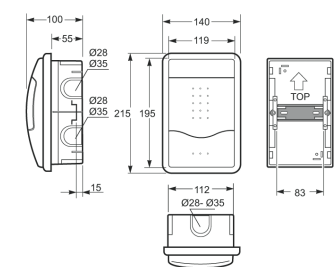

Rozměry / Dimensions	
Výška / Height	350
Šířka / Width	310
Hloubka / Deep	110

Plombovatelná / Sealable

Norma / Norm: EN 62208 / EN 60670-24

- Tělo pouzdra z ABS
- Modulové okénko z PC
- Plombovatelné šrouby (součást balení)

Rozměry / Dimensions	
Výška / Height	460
Šířka / Width	310
Hloubka / Deep	110

Plombovatelná / Sealable

Norma / Norm: EN 62208 / EN 60670-24

- Tělo pouzdra z ABS
- Modulové okénko z PC
- Plombovatelné šrouby (součást balení)

- Frame and base in ABS
- Window transparent in PC
- Sealable screw

2x Svorkovnice PE/N
(součást balení)
2x Terminal block (Included)

Obj. č.
10412

Obj. č.
3536

4mod. rozvodnice NUOVA 3704 IP40 - Obj.č. 3704

Rozměry / Dimensions	
Výška / Height	215
Šířka / Width	140
Hloubka / Deep	100

Plombovatelná / Sealable

Norma / Norm: EN 62208 / EN 60670-24

- Tělo pouzdra a dvířka z ABS
- Plombovatelné šrouby (součást balení)