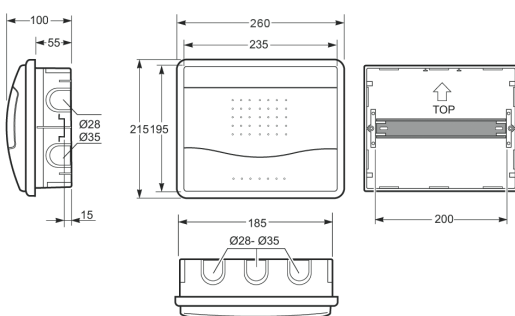

Rozměry / Dimensions	
Výška / Height	195
Šířka / Width	350
Hloubka / Deep	100

Plombovatelná / Sealable

Norma / Norm: EN 62208 / EN 60670-24

- Tělo pouzdra z ABS
- Modulové okénko z PC
- Plombovatelné šrouby (součást balení)

Rozměry / Dimensions	
Výška / Height	350
Šířka / Width	310
Hloubka / Deep	110

Plombovatelná / Sealable

Norma / Norm: EN 62208 / EN 60670-24

- Tělo pouzdra z ABS
- Modulové okénko z PC
- Plombovatelné šrouby (součást balení)

Rozměry / Dimensions	
Výška / Height	215
Šířka / Width	140
Hloubka / Deep	100

Plombovatelná / Sealable

Norma / Norm: EN 62208 / EN 60670-24

- Tělo pouzdra a dvířka z ABS
- Plombovatelné šrouby (součást balení)

- Frame and base in ABS
- Sealable screw

Svorkovnice PE/N
(součást balení)
Terminal block (Included)

Obj. č.
337p

Obj. č.
3704

8mod. rozvodnice NUOVA 3708 IP40 - Obj.č. 3708

Rozměry / Dimensions	
Výška / Height	215
Šířka / Width	260
Hloubka / Deep	100