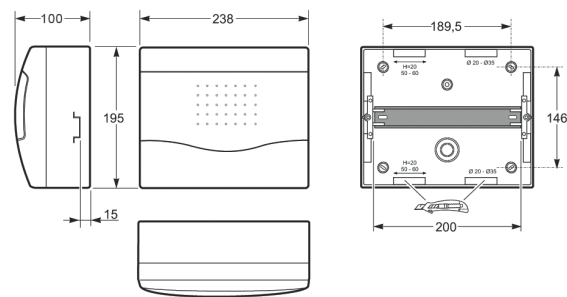

4mod. rozvodnice NUOVA 3604 IP40 - Obj.č. 3604

1 30

Rozměry / Dimensions	
Výška / Height	195
Šířka / Width	115
Hloubka / Deep	100

Plombovatelná / Sealable

Norma / Norm: EN 62208 / EN 60670-24

- Tělo pouzdra z ABS
- Modulové okénko z PC
- Plombovatelné šrouby (součást balení)

Rozměry / Dimensions	
Výška / Height	195
Šířka / Width	238
Hloubka / Deep	100

Plombovatelná / Sealable

Norma / Norm: EN 62208 / EN 60670-24

- Tělo pouzdra z ABS
- Modulové okénko z PC
- Plombovatelné šrouby (součást balení)

Rozměry / Dimensions	
Výška / Height	195
Šířka / Width	284
Hloubka / Deep	100

Plombovatelná / Sealable

Norma / Norm: EN 62208 / EN 60670-24

- Tělo pouzdra z ABS
- Modulové okénko z PC
- Plombovatelné šrouby (součást balení)

Rozměry / Dimensions	
Výška / Height	195
Šířka / Width	350
Hloubka / Deep	100

Plombovatelná / Sealable

Norma / Norm: EN 62208 / EN 60670-24

- Tělo pouzdra z ABS
- Modulové okénko z PC
- Plombovatelné šrouby (součást balení)