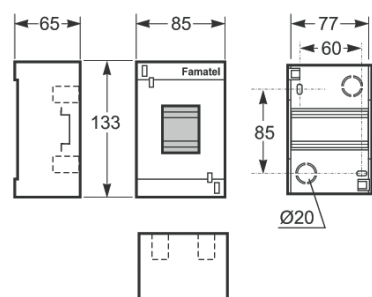

Rozměry / Dimensions	
Výška / Height	215
Šířka / Width	140
Hloubka / Deep	100

Plombovatelná / Sealable

Norma / Norm: EN 62208 / EN 60670-24

- Tělo pouzdra a dvířka z ABS
- Plombovatelné šrouby (součást balení)

Rozměry / Dimensions	
Výška / Height	350
Šířka / Width	310
Hloubka / Deep	110

Plombovatelná / Sealable

Norma / Norm: EN 62208 / EN 60670-24

- Tělo pouzdra a dvířka z ABS
- Plombovatelné šrouby (součást balení)

Rozměry / Dimensions	
Výška / Height	117
Šířka / Width	52
Hloubka / Deep	60

Plombovatelná / Sealable

Norma / Norm: EN 62208 / EN 60670-24

- Tělo pouzdra z ABS
- Plombovatelné šrouby (součást balení)
- Frame and base in ABS
- Sealable screw

Rozměry / Dimensions	
Výška / Height	133
Šířka / Width	85
Hloubka / Deep	65

Plombovatelná / Sealable

Norma / Norm: EN 62208 / EN 60670-24

- Tělo pouzdra z ABS
- Plombovatelné
- Frame and base in ABS
- Sealable