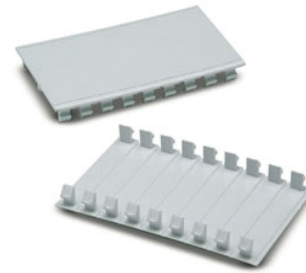

Obj. č.
10412

Obj. č.
3736

Příslušenství pro rozvodnice NUOVA

Záslepka volných modulů - Obj.č. / Item **34001**

6 100

Obj. č.
34001

- Záslepka pro 4 moduly

Svorkovnice SPTB-12+RG-12 / Terminal bar - Obj.č. / Item **10412**