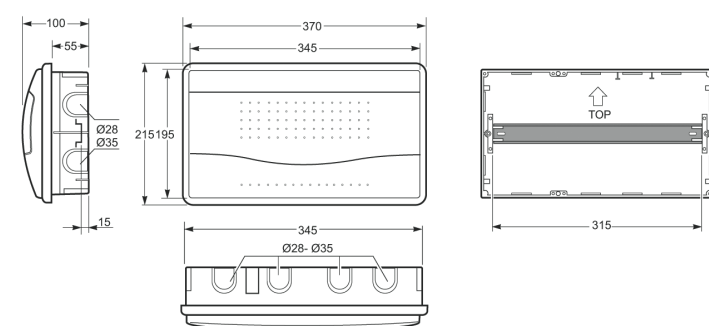

Rozměry / Dimensions	
Výška / Height	195
Šířka / Width	238
Hloubka / Deep	100

Plombovatelná / Sealable

Norma / Norm: EN 62208 / EN 60670-24

- Tělo pouzdra z ABS
- Modulové okénko z PC
- Plombovatelné šrouby (součást balení)

Rozměry / Dimensions	
Výška / Height	195
Šířka / Width	284
Hloubka / Deep	100

Plombovatelná / Sealable

Norma / Norm: EN 62208 / EN 60670-24

- Tělo pouzdra z ABS
- Modulové okénko z PC
- Plombovatelné šrouby (součást balení)

Rozměry / Dimensions	
Výška / Height	215
Šířka / Width	305
Hloubka / Deep	100

Plombovatelná / Sealable

Norma / Norm: EN 62208 / EN 60670-24

- Tělo pouzdra z ABS
- Modulové okénko z PC
- Plombovatelné šrouby (součást balení)

Rozměry / Dimensions	
Výška / Height	215
Šířka / Width	370
Hloubka / Deep	100

Plombovatelná / Sealable

Norma / Norm: EN 62208 / EN 60670-24

- Tělo pouzdra z ABS
- Modulové okénko z PC
- Plombovatelné šrouby (součást balení)