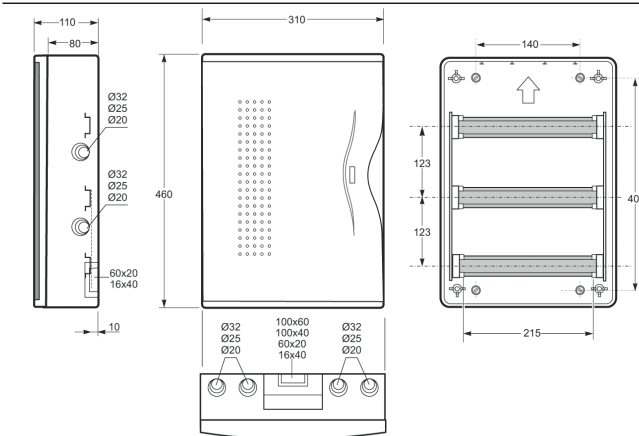

Rozměry / Dimensions	
Výška / Height	195
Šířka / Width	350
Hloubka / Deep	100

Plombovatelná / Sealable

Norma / Norm: EN 62208 / EN 60670-24

- Tělo pouzdra z ABS
- Modulové okénko z PC
- Plombovatelné šrouby (součást balení)

Rozměry / Dimensions	
Výška / Height	350
Šířka / Width	310
Hloubka / Deep	110

Plombovatelná / Sealable

Norma / Norm: EN 62208 / EN 60670-24

- Tělo pouzdra z ABS
- Modulové okénko z PC
- Plombovatelné šrouby (součást balení)

Rozměry / Dimensions	
Výška / Height	460
Šířka / Width	310
Hloubka / Deep	110

Plombovatelná / Sealable

Norma / Norm: EN 62208 / EN 60670-24

- Tělo pouzdra z ABS
- Modulové okénko z PC
- Plombovatelné šrouby (součást balení)

Rozměry / Dimensions	
Výška / Height	195
Šířka / Width	115
Hloubka / Deep	100

Plombovatelná / Sealable

Norma / Norm: EN 62208 / EN 60670-24

- Tělo pouzdra a dvířka z ABS
- Plombovatelné šrouby (součást balení)