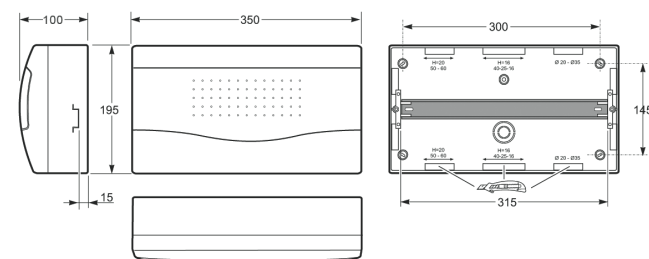

Rozměry / Dimensions	
Výška / Height	195
Šířka / Width	238
Hloubka / Deep	100

Plombovatelná / Sealable

Norma / Norm: EN 62208 / EN 60670-24

- Tělo pouzdra z ABS
- Modulové okénko z PC
- Plombovatelné šrouby (součást balení)

Rozměry / Dimensions	
Výška / Height	195
Šířka / Width	284
Hloubka / Deep	100

Plombovatelná / Sealable

Norma / Norm: EN 62208 / EN 60670-24

- Tělo pouzdra z ABS
- Modulové okénko z PC
- Plombovatelné šrouby (součást balení)

Rozměry / Dimensions	
Výška / Height	195
Šířka / Width	350
Hloubka / Deep	100

Plombovatelná / Sealable

Norma / Norm: EN 62208 / EN 60670-24

- Tělo pouzdra z ABS
- Modulové okénko z PC
- Plombovatelné šrouby (součást balení)

Rozměry / Dimensions	
Výška / Height	350
Šířka / Width	310
Hloubka / Deep	110

Plombovatelná / Sealable

Norma / Norm: EN 62208 / EN 60670-24

- Tělo pouzdra z ABS
- Modulové okénko z PC
- Plombovatelné šrouby (součást balení)