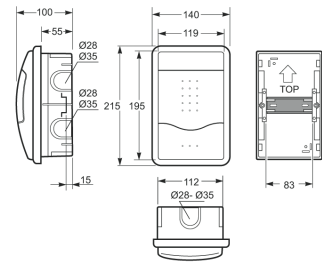

Rozměry / Dimensions	
Výška / Height	350
Šířka / Width	310
Hloubka / Deep	110

Plombovatelná / Sealable

Norma / Norm: EN 62208 / EN 60670-24

- Tělo pouzdra z ABS
- Modulové okénko z PC
- Plombovatelné šrouby (součást balení)

18mod. rozvodnice NUOVA 3818 IP40 - Obj.č. 3818

1 10

Rozměry / Dimensions	
Výška / Height	195
Šířka / Width	350
Hloubka / Deep	100

Plombovatelná / Sealable

Norma / Norm: EN 62208 / EN 60670-24

- Tělo pouzdra a dvířka z ABS
- Plombovatelné šrouby (součást balení)

36mod. rozvodnice NUOVA 3836 IP40 - Obj.č. 3836

1 3

Rozměry / Dimensions	
Výška / Height	460
Šířka / Width	310
Hloubka / Deep	110

Plombovatelná / Sealable

Norma / Norm: EN 62208 / EN 60670-24

- Tělo pouzdra a dvířka z ABS
- Plombovatelné šrouby (součást balení)

1 23

Rozměry / Dimensions	
Výška / Height	215
Šířka / Width	140
Hloubka / Deep	100

Plombovatelná / Sealable

Norma / Norm: EN 62208 / EN 60670-24

- Tělo pouzdra z ABS
- Modulové okénko z PC
- Plombovatelné šrouby (součást balení)