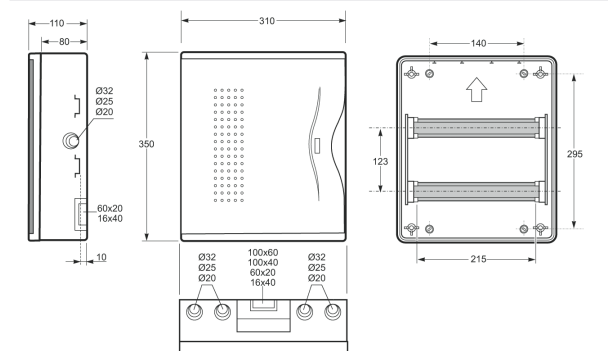

Rozměry / Dimensions	
Výška / Height	350
Šířka / Width	310
Hloubka / Deep	110

Plombovatelná / Sealable

Norma / Norm: EN 62208 / EN 60670-24

- Tělo pouzdra z ABS
- Modulové okénko z PC
- Plombovatelné šrouby (součást balení)

18mod. rozvodnice NUOVA 3818 IP40 - Obj.č. 3818

1 10

Rozměry / Dimensions	
Výška / Height	195
Šířka / Width	350
Hloubka / Deep	100

Plombovatelná / Sealable

Norma / Norm: EN 62208 / EN 60670-24

- Tělo pouzdra a dvířka z ABS
- Plombovatelné šrouby (součást balení)

- Frame and base in ABS
- Sealable screw

Obj. č. 3818

Svorkovnice PE/N (součást balení)
Terminal block (Included)  Obj. č. 10412

24mod. rozvodnice NUOVA 3824 IP40 - Obj.č. 3824

1 5

Rozměry / Dimensions	
Výška / Height	350
Šířka / Width	310
Hloubka / Deep	110

36mod. rozvodnice NUOVA 3836 IP40 - Obj.č. 3836

1 3

Rozměry / Dimensions	
Výška / Height	460
Šířka / Width	310
Hloubka / Deep	110

Plombovatelná / Sealable

Norma / Norm: EN 62208 / EN 60670-24

- Tělo pouzdra a dvířka z ABS
- Plombovatelné šrouby (součást balení)