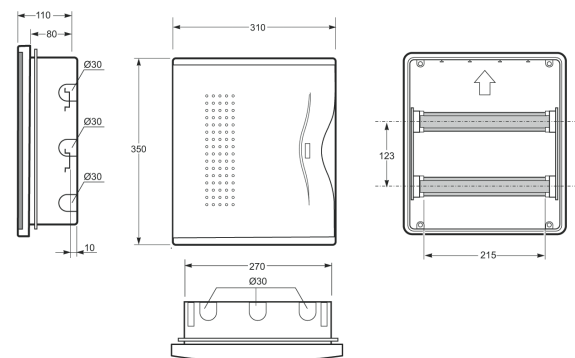

Obj. č.
10412

Obj. č.
3712

18mod. rozvodnice NUOVA 3718 IP40 - Obj.č. 3718

Rozměry / Dimensions	
Výška / Height	215
Šířka / Width	370
Hloubka / Deep	100

Plombovatelná / Sealable

Norma / Norm: EN 62208 / EN 60670-24

Rozměry / Dimensions	
Výška / Height	350
Šířka / Width	310
Hloubka / Deep	110

Plombovatelná / Sealable

Norma / Norm: EN 62208 / EN 60670-24

- Tělo pouzdra a dvířka z ABS
- Plombovatelné šrouby (součást balení)