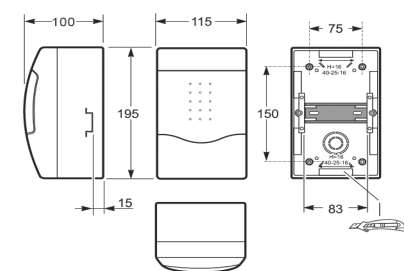

Rozměry / Dimensions	
Výška / Height	195
Šířka / Width	350
Hloubka / Deep	100

Plombovatelná / Sealable

Norma / Norm: EN 62208 / EN 60670-24

- Tělo pouzdra z ABS
- Modulové okénko z PC
- Plombovatelné šrouby (součást balení)

Rozměry / Dimensions	
Výška / Height	350
Šířka / Width	310
Hloubka / Deep	110

Plombovatelná / Sealable

Norma / Norm: EN 62208 / EN 60670-24

- Tělo pouzdra z ABS
- Modulové okénko z PC
- Plombovatelné šrouby (součást balení)

Rozměry / Dimensions	
Výška / Height	460
Šířka / Width	310
Hloubka / Deep	110

Plombovatelná / Sealable

Norma / Norm: EN 62208 / EN 60670-24

- Tělo pouzdra z ABS
- Modulové okénko z PC
- Plombovatelné šrouby (součást balení)

Rozměry / Dimensions	
Výška / Height	195
Šířka / Width	115
Hloubka / Deep	100

Plombovatelná / Sealable

Norma / Norm: EN 62208 / EN 60670-24

- Tělo pouzdra a dvířka z ABS
- Plombovatelné šrouby (součást balení)