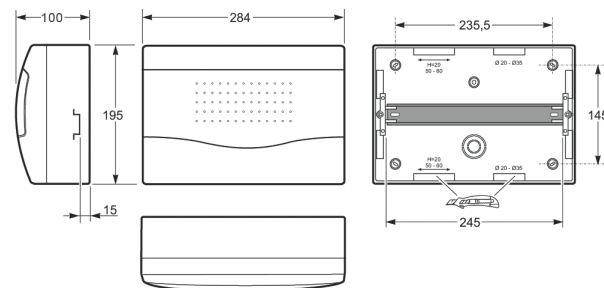

4mod. rozvodnice NUOVA 3604 IP40 - Obj.č. 3604

1 30

Rozměry / Dimensions	
Výška / Height	195
Šířka / Width	115
Hloubka / Deep	100

Plombovatelná / Sealable

Norma / Norm: EN 62208 / EN 60670-24

- Tělo pouzdra z ABS
- Modulové okénko z PC
- Plombovatelné šrouby (součást balení)

Rozměry / Dimensions	
Výška / Height	195
Šířka / Width	238
Hloubka / Deep	100

Plombovatelná / Sealable

Norma / Norm: EN 62208 / EN 60670-24

- Tělo pouzdra z ABS
- Modulové okénko z PC
- Plombovatelné šrouby (součást balení)

Rozměry / Dimensions	
Výška / Height	195
Šířka / Width	284
Hloubka / Deep	100

Plombovatelná / Sealable

Norma / Norm: EN 62208 / EN 60670-24

- Tělo pouzdra z ABS
- Modulové okénko z PC
- Plombovatelné šrouby (součást balení)

Rozměry / Dimensions	
Výška / Height	195
Šířka / Width	350
Hloubka / Deep	100

Plombovatelná / Sealable

Norma / Norm: EN 62208 / EN 60670-24

- Tělo pouzdra z ABS
- Modulové okénko z PC
- Plombovatelné šrouby (součást balení)