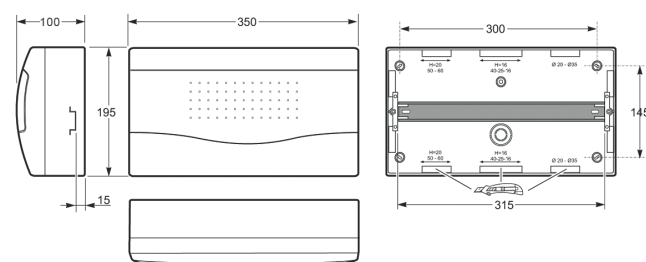

Rozměry / Dimensions	
Výška / Height	350
Šířka / Width	310
Hloubka / Deep	110

Plombovatelná / Sealable

Norma / Norm: EN 62208 / EN 60670-24

- Tělo pouzdra z ABS
- Modulové okénko z PC
- Plombovatelné šrouby (součást balení)

Obj. č.
10412

Obj. č.
3808

Rozvodnice na omítku - NUOVA IP40

12mod. rozvodnice NUOVA 3812 IP40 - Obj.č. 3812

1 13

Rozměry / Dimensions	
Výška / Height	195
Šířka / Width	284
Hloubka / Deep	100

Plombovatelná / Sealable

18mod. rozvodnice NUOVA 3818 IP40 - Obj.č. 3818

1 10

Rozměry / Dimensions	
Výška / Height	195
Šířka / Width	350
Hloubka / Deep	100

Plombovatelná / Sealable

Norma / Norm: EN 62208 / EN 60670-24

- Tělo pouzdra a dvířka z ABS
- Plombovatelné šrouby (součást balení)