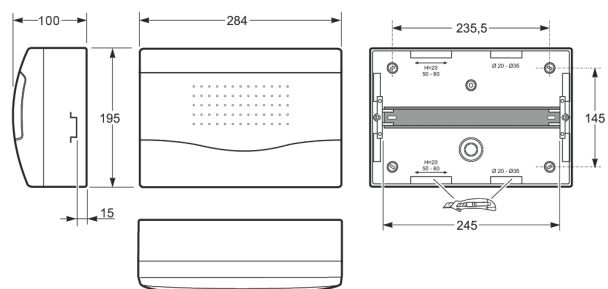

Rozměry / Dimensions	
Výška / Height	460
Šířka / Width	310
Hloubka / Deep	110

Plombovatelná / Sealable

Norma / Norm: EN 62208 / EN 60670-24

- Tělo pouzdra z ABS
- Modulové okénko z PC
- Plombovatelné šrouby (součást balení)

Rozměry / Dimensions	
Výška / Height	195
Šířka / Width	115
Hloubka / Deep	100

Plombovatelná / Sealable

Norma / Norm: EN 62208 / EN 60670-24

- Tělo pouzdra a dvířka z ABS
- Plombovatelné šrouby (součást balení)

Obj. č.
10412

Obj. č.
3808

Rozvodnice na omítku - NUOVA IP40

12mod. rozvodnice NUOVA 3812 IP40 - Obj.č. 3812

1 13

Rozměry / Dimensions	
Výška / Height	195
Šířka / Width	284
Hloubka / Deep	100

Plombovatelná / Sealable

18mod. rozvodnice NUOVA 3818 IP40 - Obj.č. 3818

1 10

Rozměry / Dimensions	
Výška / Height	195
Šířka / Width	350
Hloubka / Deep	100

Plombovatelná / Sealable

Norma / Norm: EN 62208 / EN 60670-24

- Tělo pouzdra a dvířka z ABS
- Plombovatelné šrouby (součást balení)