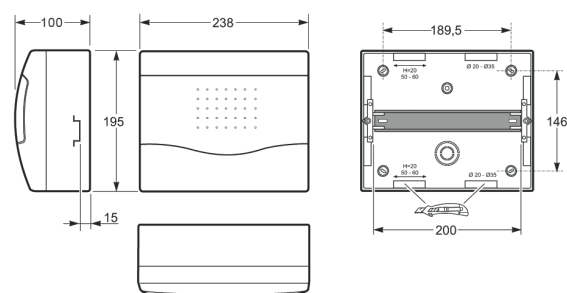

Rozměry / Dimensions	
Výška / Height	350
Šířka / Width	310
Hloubka / Deep	110

Plombovatelná / Sealable

Norma / Norm: EN 62208 / EN 60670-24

- Tělo pouzdra z ABS
- Modulové okénko z PC
- Plombovatelné šrouby (součást balení)

Rozměry / Dimensions	
Výška / Height	460
Šířka / Width	310
Hloubka / Deep	110

Plombovatelná / Sealable

Norma / Norm: EN 62208 / EN 60670-24

- Tělo pouzdra z ABS
- Modulové okénko z PC
- Plombovatelné šrouby (součást balení)

Rozměry / Dimensions	
Výška / Height	195
Šířka / Width	115
Hloubka / Deep	100

Plombovatelná / Sealable

Norma / Norm: EN 62208 / EN 60670-24

- Tělo pouzdra a dvířka z ABS
- Plombovatelné šrouby (součást balení)

- Frame and base in ABS
- Sealable screw

Svorkovnice PE/N
(součást balení)
Terminal block (Included)

Obj. č.
337p

Obj. č.
3804

8mod. rozvodnice NUOVA 3808 IP40 - Obj.č. 3808

Rozměry / Dimensions	
Výška / Height	195
Šířka / Width	238
Hloubka / Deep	100