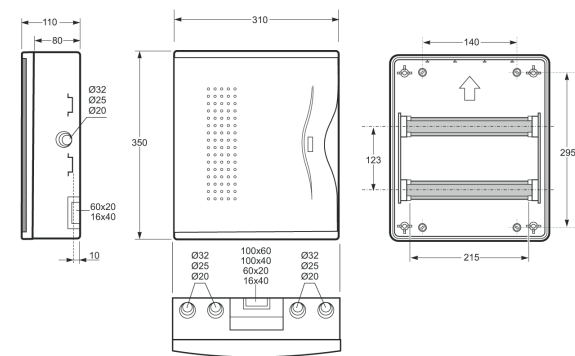

Rozměry / Dimensions	
Výška / Height	195
Šířka / Width	284
Hloubka / Deep	100

Plombovatelná / Sealable

Norma / Norm: EN 62208 / EN 60670-24

- Tělo pouzdra z ABS
- Modulové okénko z PC
- Plombovatelné šrouby (součást balení)

Rozměry / Dimensions	
Výška / Height	195
Šířka / Width	350
Hloubka / Deep	100

Plombovatelná / Sealable

Norma / Norm: EN 62208 / EN 60670-24

- Tělo pouzdra z ABS
- Modulové okénko z PC
- Plombovatelné šrouby (součást balení)

Rozměry / Dimensions	
Výška / Height	350
Šířka / Width	310
Hloubka / Deep	110

Plombovatelná / Sealable

Norma / Norm: EN 62208 / EN 60670-24

- Tělo pouzdra z ABS
- Modulové okénko z PC
- Plombovatelné šrouby (součást balení)

Rozměry / Dimensions	
Výška / Height	460
Šířka / Width	310
Hloubka / Deep	110

Plombovatelná / Sealable

Norma / Norm: EN 62208 / EN 60670-24

- Tělo pouzdra z ABS
- Modulové okénko z PC
- Plombovatelné šrouby (součást balení)