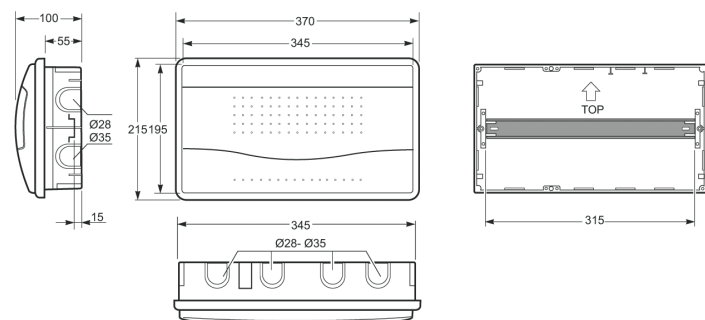

Rozměry / Dimensions	
Výška / Height	350
Šířka / Width	310
Hloubka / Deep	110

Plombovatelná / Sealable

Norma / Norm: EN 62208 / EN 60670-24

- Tělo pouzdra z ABS
- Modulové okénko z PC
- Plombovatelné šrouby (součást balení)

Obj. č.
10412

Obj. č.
3708

Rozvodnice pod omítku - NUOVA IP40

12mod. rozvodnice NUOVA 3712 IP40 - Obj.č. 3712

Rozměry / Dimensions	
Výška / Height	215
Šířka / Width	305
Hloubka / Deep	100

Plombovatelná / Sealable

Obj. č.
10412

Obj. č.
3712

18mod. rozvodnice NUOVA 3718 IP40 - Obj.č. 3718

Rozměry / Dimensions	
Výška / Height	215
Šířka / Width	370
Hloubka / Deep	100

Plombovatelná / Sealable

Norma / Norm: EN 62208 / EN 60670-24