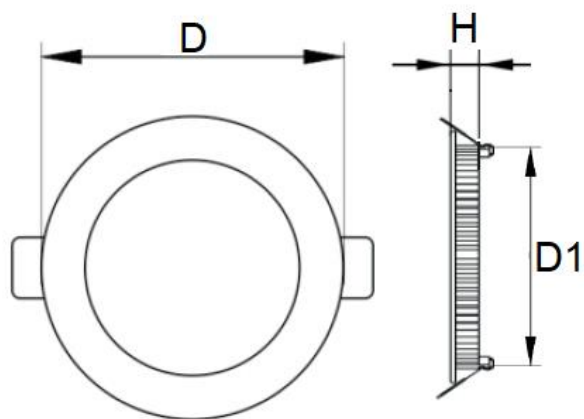

ELMARK[®]

The Brand of Electricity

LED PANELS

ROUND STELLAR [GENERAL INFORMATION »](#)

- ∴ Nominal voltage: 185-240V/ 50-60Hz
- ∴ Power: 6W; 12W; 18W; 24W
- ∴ Power supply: Control gear; DC device- driver
- ∴ Light source: Epistar SMD2835
- ∴ Colour temperature: 2700K; 4000K; 6500K
- ∴ Colour body: White
- ∴ Body material: Aluminium
- ∴ Reflector: Polycarbonate (PC)
- ∴ Beam angle: 120°
- ∴ Colour rendering index: Ra≥80
- ∴ Switch on/off:>10 000
- ∴ Long life: 15 000h
- ∴ Starting time: <0.5s
- ∴ Power factor: $\lambda > 0.55$
- ∴ Protection against dust and moisture: IP40
- ∴ Installation: Built-in
- ∴ Available in variant with an emergency kit

TECHNICAL SPECIFICATION SHEET

PRODUCT DETAILS »

Catalogue number	Catalogue number with Emergency kit	Watt (W)	Whole fixture lumens (lm)	Colour temp. (K)	Colour body
99XLED610	99XLED610E	6	330	2700	white
99XLED609	99XLED609E	6	330	4000	white
99XLED609CW	99XLED609CWE	6	330	6500	white
99XLED612	99XLED612E	12	840	2700	white
99XLED611	99XLED611E	12	840	4000	white
99XLED611CW	99XLED611CWE	12	840	6500	white
99XLED615	99XLED615E	18	1350	2700	white
99XLED614	99XLED614E	18	1350	4000	white
99XLED614CW	99XLED614CWE	18	1350	6500	white
99XLED621	99XLED621E	24	1800	2700	white
99XLED620	99XLED620E	24	1800	4000	white
99XLED620CW	99XLED620CWE	24	1800	6500	white

DIMENSIONS »

Catalogue number	D (mm)	H (mm)	D1 (mm)
99XLED610	120	18	103
99XLED609	120	18	103
99XLED609CW	120	18	103
99XLED612	170	18	152
99XLED611	170	18	152
99XLED611CW	170	18	152
99XLED615	225	18	205
99XLED614	225	18	205
99XLED614CW	225	18	205
99XLED621	295	18	268
99XLED620	295	18	268
99XLED620CW	295	18	268