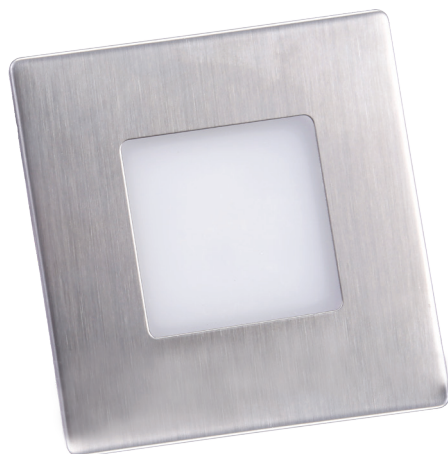

LED SVIETIDLÁ PRE DOMÁCNOSŤ

DECENTLY IP54

- NÁSTENNÉ VSTAVANÉ LED SVIETIDLO
- teleso svietidla: polykarbonát PC
- difuzor: polykarbonát PC
- čelný kryt: nerezová oceľ
- energeticky efektívne svietidlo
- prachotesné a vodeodolné
- možnosť zmeny teploty chromatickosti pomocou prepínača
- určené pre montáž do krabice KP 68

DECENTLY IP54 White 1,7W CCT	GXLL452	8592660145150	biela	1,7	100	teplá/neutrálna/studená biela	3000/4000/6500K	70	1/100
DECENTLY IP54 Black 1,7W CCT	GXLL453	8592660145167	čierna	1,7	100	teplá/neutrálna/studená biela	3000/4000/6500K	70	1/100
DECENTLY IP54 Nickel 1,7W CCT	GXLL454	8592660145174	nikel	1,7	100	teplá/neutrálna/studená biela	3000/4000/6500K	70	1/100