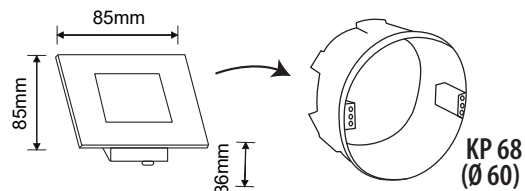

LED SVIETIDLÁ PRE DOMÁCNOSŤ

DECENTLY IP54

- NÁSTENNÉ VSTAVANÉ LED SVIETIDLO
- teleso svietidla: polykarbonát PC
- difuzor: polykarbonát PC
- čelný kryt: nerezová oceľ
- energeticky efektívne svietidlo
- prachotesné a vodeodolné
- možnosť zmeny teploty chromatickosti pomocou prepínača
- určené pre montáž do krabice KP 68

DECENTLY IP54 White 1,7W CCT	GXLL452	8592660145150	biela	1,7	100	teplá/neutrálna/studená biela	3000/4000/6500K	70	1/100
DECENTLY IP54 Black 1,7W CCT	GXLL453	8592660145167	čierna	1,7	100	teplá/neutrálna/studená biela	3000/4000/6500K	70	1/100
DECENTLY IP54 Nickel 1,7W CCT	GXLL454	8592660145174	nikel	1,7	100	teplá/neutrálna/studená biela	3000/4000/6500K	70	1/100