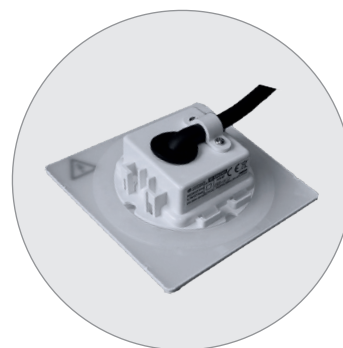

LED SVIETIDLÁ PRE DOMÁCNOSŤ

DECENTLY IP54

- NÁSTENNÉ VSTAVANÉ LED SVIETIDLO
- teleso svietidla: polykarbonát PC
- difuzor: polykarbonát PC
- čelný kryt: nerezová oceľ
- energeticky efektívne svietidlo
- prachotesné a vodeodolné
- možnosť zmeny teploty chromatickosti pomocou prepínača
- určené pre montáž do krabice KP 68

DECENTLY IP54 White 1,7W CCT	GXLL452	8592660145150	biela	1,7	100	teplá/neutrálna/studená biela	3000/4000/6500K	70	1/100
DECENTLY IP54 Black 1,7W CCT	GXLL453	8592660145167	čierna	1,7	100	teplá/neutrálna/studená biela	3000/4000/6500K	70	1/100
DECENTLY IP54 Nickel 1,7W CCT	GXLL454	8592660145174	nikel	1,7	100	teplá/neutrálna/studená biela	3000/4000/6500K	70	1/100