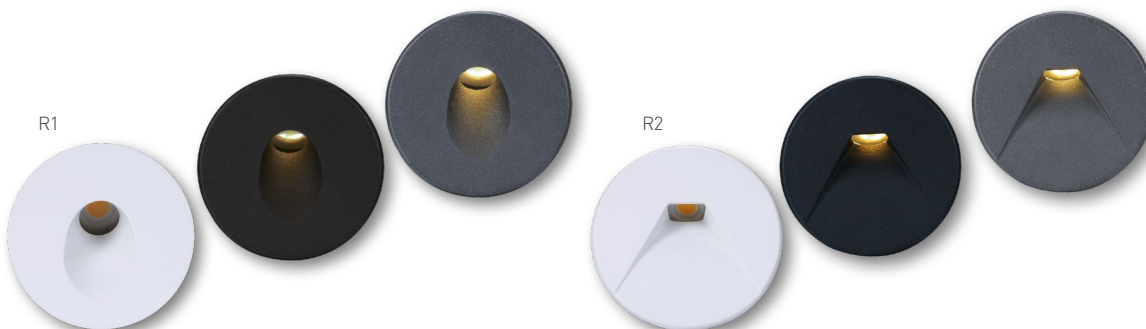

## DECENTLY

- NÁSTENNÉ ZABUDOVATELNÉ LED SVIETIDLO
- teleso svietidla: lakovaný hliník
- difúzor: sklo
- energeticky efektívny zdroj LED COB
- určené pre montáž do krabice KPR 68

220-240V-50/60Hz

IP20

Ra CRI >80

25 000

NEUTRAL WHITE

								$T_c$ CCT			DKC
DECENTLY R1 White 3W NW	GXLL061	8592660132723	biela	3	90	neutrálna biela	4000K	175	1/100	21,92 €	
DECENTLY R1 Black 3W NW	GXLL062	8592660132730	čierna	3	90	neutrálna biela	4000K	175	1/100	21,92 €	
DECENTLY R1 Gray 3W NW	GXLL063	8592660132747	šedá	3	90	neutrálna biela	4000K	175	1/100	21,92 €	
DECENTLY R2 White 3W NW	GXLL064	8592660132754	biela	3	90	neutrálna biela	4000K	175	1/100	21,92 €	
DECENTLY R2 Black 3W NW	GXLL065	8592660132761	čierna	3	90	neutrálna biela	4000K	175	1/100	21,92 €	
DECENTLY R2 Gray 3W NW	GXLL066	8592660132778	šedá	3	90	neutrálna biela	4000K	175	1/100	21,92 €	
DECENTLY S1 White 3W NW	GXLL067	8592660132785	biela	3	90	neutrálna biela	4000K	180	1/100	21,92 €	
DECENTLY S1 Black 3W NW	GXLL068	8592660132792	čierna	3	90	neutrálna biela	4000K	180	1/100	21,92 €	
DECENTLY S1 Gray 3W NW	GXLL069	8592660132808	šedá	3	90	neutrálna biela	4000K	180	1/100	21,92 €	
DECENTLY S2 White 3W NW	GXLL070	8592660132815	biela	3	90	neutrálna biela	4000K	170	1/100	21,92 €	
DECENTLY S2 Black 3W NW	GXLL071	8592660132822	čierna	3	90	neutrálna biela	4000K	170	1/100	21,92 €	
DECENTLY S2 Gray 3W NW	GXLL072	8592660132839	šedá	3	90	neutrálna biela	4000K	170	1/100	21,92 €	
DECENTLY S3 White 3W NW	GXLL073	8592660132846	biela	3	90	neutrálna biela	4000K	190	1/100	21,92 €	
DECENTLY S3 Black 3W NW	GXLL074	8592660132853	čierna	3	90	neutrálna biela	4000K	190	1/100	21,92 €	
DECENTLY S3 Gray 3W NW	GXLL075	8592660132860	šedá	3	90	neutrálna biela	4000K	190	1/100	21,92 €	