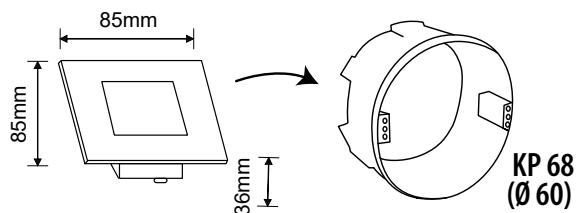

## DECENTLY IP44

- NÁSTENNÉ VSTAVANÉ LED SVIETIDLO
- teleso svetidla: polykarbonát PC
- difuzor: polykarbonát PC
- energeticky efektívne svetidlo
- vodeodolné
- určené pre montáž do krabice KP 68

220-240V-  
50/60Hz

IP<sub>44</sub>

-20+40°C

Ra  
CRI  
≥80

120°

25 000

NEUTRAL  
WHITE

										DKC
DECENTLY IP44 White 2.5W NW	GXLL052	8592660132693	biela	2,5	140	neutrálna biela	4000K	75	1/100	11,36 €
DECENTLY IP44 Black 2.5W NW	GXLL053	8592660132709	čierna	2,5	140	neutrálna biela	4000K	75	1/100	11,36 €
DECENTLY IP44 Nickel 2.5W NW	GXLL054	8592660132716	nikel	2,5	140	neutrálna biela	4000K	75	1/100	11,36 €