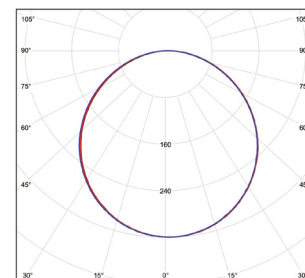

ILLY

ILLY II

NEUTRAL WHITE

						$\frac{T_c}{CCT}$	$\frac{Ra}{CRI}$	$\frac{-a-}{[mm]}$	
ILLY 3G 36W NW	GXPS230	8592660142906	36	3600	neutrálna biela	4000K	≥80	55	2,80
ILLY 3G 42W NW	GXPS231	8592660142913	42	4400	neutrálna biela	4000K	≥80	45	2,70
ILLY 3G 46W NW	GXPS232	8592660142920	46	4900	neutrálna biela	4000K	≥80	45	2,70
ILLY II 3G 36W NW	GXPS235	8592660142937	36	3600	neutrálna biela	4000K	≥80	55	2,80
ILLY II 3G 46W NW	GXPS236	8592660142944	46	4500	neutrálna biela	4000K	≥80	45	3,00