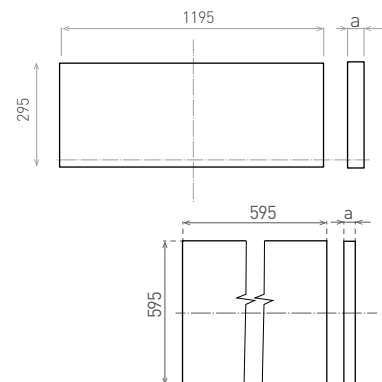

## ILLY 3G

- PRISADENÝ STROPNÝ LED PANEL
- rám: bielo lakovaný oceľový plech
- difúzor: polypropylén (PP)
- montáž:
  - prisadením k stropu (bez nutnosti dokúpenia montážnych rámov)
  - umiestnením do kazetových stropov (závisí na type/prevedení stropu)
  - zavesením na lanká (nie sú súčasťou balenia)
- jednoduchá montáž svietidla vďaka bezskrutkovej svorkovnici
- odolná konštrukcia svietidla (pri zavesení nedochádza k skrúteniu)
- technológia priameho vyžarovania znižuje účinok žltnutia difúzora a tým aj zaisťuje nižšie straty svetelného výkonu
- energeticky efektívna náhrada za žiarivkové svietidlá
- viac ako 2-krát nižšia spotreba elektrickej energie
- súčasťou CCD napájací zdroj
- spolupracuje s pohybovými senzormi PIR/HF
- 3-ročná záruka

## ILLY - ACCESSORIES

- príslušenstvo na odsadenie svietidla od stropu
- určené na vytvorenie priestoru pre káblové vedenie
- výška 7mm

ILLY plastic distance accessories	GXPS139	8592660133195