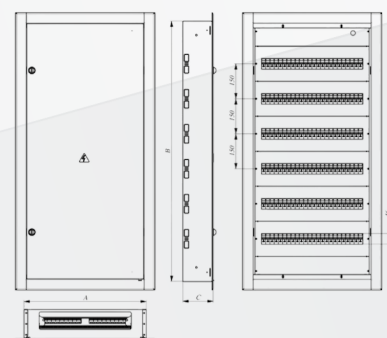

Série M-BOX P-18 pod omítku

Název (typ)	Počet řad	Moduly	Rozměry (mm)
M-BOX P 18/1-18	1	18	415 × 285 × 130
M-BOX P 36/2-18	2	36	415 × 435 × 130
M-BOX P 54/3-18	3	54	415 × 585 × 130
M-BOX P 72/4-18	4	72	415 × 735 × 130
M-BOX P 90/5-18	5	90	415 × 885 × 130
M-BOX P 108/6-18	6	108	415 × 1035 × 130
M-BOX P 126/7-18	7	126	415 × 1185 × 130
M-BOX P 144/8-18	8	144	415 × 1335 × 130

Série M-BOX N-18 na omítku

Název (typ)	Počet řad	Moduly	Rozměry (mm)
M-BOX N 18/1-18	1	18	436 × 305 × 130
M-BOX N 36/2-18	2	36	436 × 455 × 130
M-BOX N 54/3-18	3	54	436 × 605 × 130
M-BOX N 72/4-18	4	72	436 × 755 × 130
M-BOX N 90/5-18	5	90	436 × 905 × 130
M-BOX N 108/6-18	6	108	436 × 1055 × 130
M-BOX N 126/7-18	7	126	436 × 1205 × 130
M-BOX N 144/8-18	8	144	436 × 1355 × 130

Série M-BOX P-24 pod omítku

Název (typ)	Počet řad	Moduly	Rozměry (mm)
M-BOX P 72/3-24	3	72	523 × 665 × 130
M-BOX P 96/4-24	4	96	523 × 815 × 130
M-BOX P 120/5-24	5	120	523 × 965 × 130
M-BOX P 144/6-24	6	144	523 × 1115 × 130

Série M-BOX N-24 na omítku

Název (typ)	Počet řad	Moduly	Rozměry (mm)
M-BOX N 72/3-24	3	72	544 × 686 × 130
M-BOX N 96/4-24	4	96	544 × 836 × 130
M-BOX N 120/5-24	5	120	544 × 986 × 130
M-BOX N 144/6-24	6	144	544 × 1136 × 130