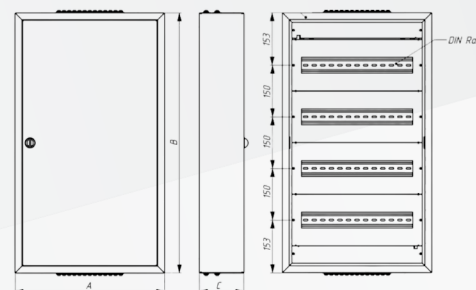

Rozvodnice celokovové M-BOX

Rozvodnice řady MP/MN Série M-BOX P-18; 24 a N-18; 24

- IP 30; 125 A; 500 V; IK 07; třída I
- provedení nástěnné a vestavné
- elegantní a čistý design
- vyrobeno z ocelového plechu tloušťky 1 mm
- materiál - lakovaný kov, barva bílá (RAL 9003)
- ideální pro provoz v průmyslu, dílnách, kancelářích, domácnostech a střediscích pro instalaci ochranných, ovládacích a spínacích zařízení
- max. teplota 40 °C, min -5 °C
- komfortní prostor pro uložení vodičů ve všech potřebných směrech vedení
- dveře uzpůsobené pro pravolevé otevírání

Série M-BOX P-18 pod omítku

Název (typ)	Počet řad	Moduly	Rozměry (mm)
M-BOX P 18/1-18	1	18	415 × 285 × 130
M-BOX P 36/2-18	2	36	415 × 435 × 130
M-BOX P 54/3-18	3	54	415 × 585 × 130
M-BOX P 72/4-18	4	72	415 × 735 × 130
M-BOX P 90/5-18	5	90	415 × 885 × 130
M-BOX P 108/6-18	6	108	415 × 1035 × 130
M-BOX P 126/7-18	7	126	415 × 1185 × 130
M-BOX P 144/8-18	8	144	415 × 1335 × 130

Série M-BOX N-18 na omítku

Název (typ)	Počet řad	Moduly	Rozměry (mm)
M-BOX N 18/1-18	1	18	436 × 305 × 130
M-BOX N 36/2-18	2	36	436 × 455 × 130
M-BOX N 54/3-18	3	54	436 × 605 × 130
M-BOX N 72/4-18	4	72	436 × 755 × 130
M-BOX N 90/5-18	5	90	436 × 905 × 130
M-BOX N 108/6-18	6	108	436 × 1055 × 130
M-BOX N 126/7-18	7	126	436 × 1205 × 130
M-BOX N 144/8-18	8	144	436 × 1355 × 130

Série M-BOX P-24 pod omítku

Název (typ)	Počet řad	Moduly	Rozměry (mm)
M-BOX P 72/3-24	3	72	523 × 665 × 130
M-BOX P 96/4-24	4	96	523 × 815 × 130
M-BOX P 120/5-24	5	120	523 × 965 × 130
M-BOX P 144/6-24	6	144	523 × 1115 × 130