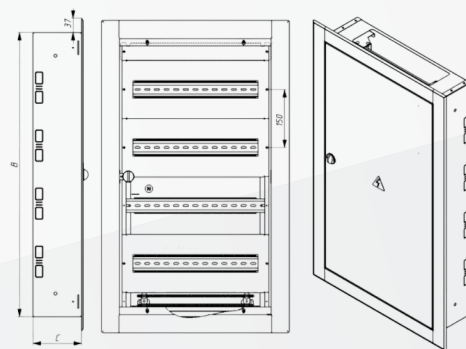

Rozvodnice celokovové M-BOX

Rozvodnice řady MP/MN Série M-BOX P-18; 24 a N-18; 24

- IP 30; 125 A; 500 V; IK 07; třída I
- provedení nástěnné a vestavné
- elegantní a čistý design
- vyrobeno z ocelového plechu tloušťky 1 mm
- materiál - lakovaný kov, barva bílá (RAL 9003)
- ideální pro provoz v průmyslu, dílnách, kancelářích, domácnostech a střediscích pro instalaci ochranných, ovládacích a spínacích zařízení
- max. teplota 40 °C, min -5 °C
- komfortní prostor pro uložení vodičů ve všech potřebných směrech vedení
- dveře uzpůsobené pro pravolevé otevírání

Výhody:

- vysoká pevnost zajištěná díky svařované konstrukci
- opatřeno práškovým nástřikem pro ochranu proti korozi
- u vestavných se dá vodiči jít zezadu i z boku
- dodáváno se speciálním zámkem
- vybavené kovovou ochrannou clonou, DIN lištou pro instalaci zařízení, nulovými můstky 9x6 mm, izolátory nulových můstků a montážní sadou

Série M-BOX P-18 pod omítku

Název (typ)	Počet řad	Moduly	Rozměry (mm)
M-BOX P 18/1-18	1	18	415 × 285 × 130
M-BOX P 36/2-18	2	36	415 × 435 × 130
M-BOX P 54/3-18	3	54	415 × 585 × 130
M-BOX P 72/4-18	4	72	415 × 735 × 130
M-BOX P 90/5-18	5	90	415 × 885 × 130
M-BOX P 108/6-18	6	108	415 × 1035 × 130
M-BOX P 126/7-18	7	126	415 × 1185 × 130
M-BOX P 144/8-18	8	144	415 × 1335 × 130

Série M-BOX N-18 na omítku

Název (typ)	Počet řad	Moduly	Rozměry (mm)
M-BOX N 18/1-18	1	18	436 × 305 × 130
M-BOX N 36/2-18	2	36	436 × 455 × 130
M-BOX N 54/3-18	3	54	436 × 605 × 130
M-BOX N 72/4-18	4	72	436 × 755 × 130
M-BOX N 90/5-18	5	90	436 × 905 × 130
M-BOX N 108/6-18	6	108	436 × 1055 × 130
M-BOX N 126/7-18	7	126	436 × 1205 × 130
M-BOX N 144/8-18	8	144	436 × 1355 × 130