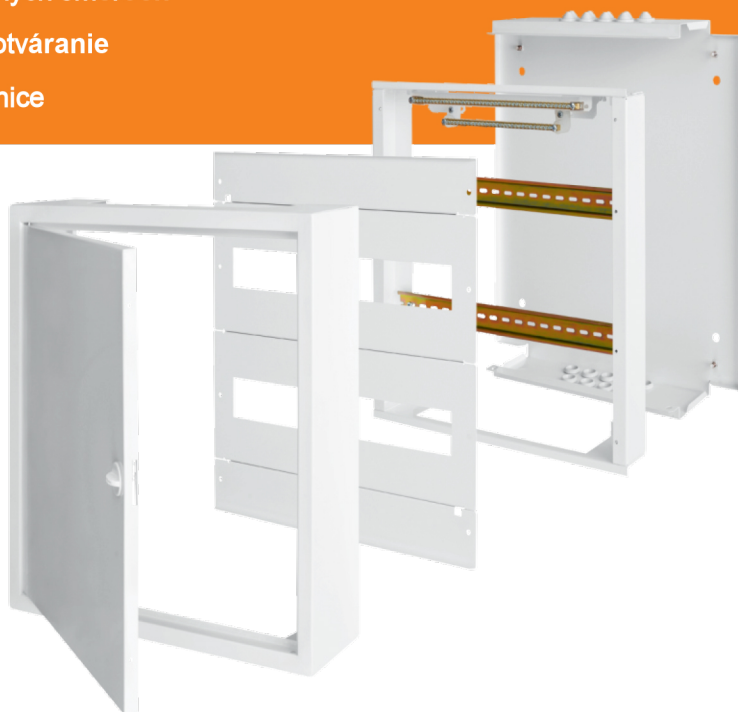

... neváhajte nás kontaktovať s prípadnými otázkami!