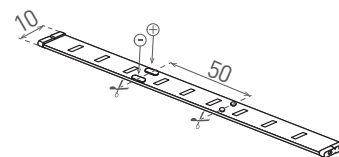

# LED STRIP 3528

- LINEÁRNE MODULY LED SMD 3528
- ľahká inštalácia vďaka obojstrannej samolepiacej 3M páske
- vodeodolná verzia IP65 opatrená silikonovým krytím
- určený pre napájanie jednosmerným menovitým napätím DC12V
- k dispozícii na cievkach po 5m
- možnosť deliť na menšie diely
- dĺžka nedeliteľného pásika je 5cm/3xLED
- možnosť doobjednania controllera:
  - GXSH072
  - GXLS329
- 3-ročná záruka

				NOMINAL  W/m	RATED  W/m	 lm/m	 color	T <sub>c</sub> CCT	IP	R <sub>a</sub> CRI	 [m]
LED STRIP CW 5m	GXLS009	8592660102863		4,8	3	340	studená biela	6000K	20	≥80	5
LED STRIP NW 5m	GXLS113	8592660133072		4,8	3	330	neutrálna biela	4000K	20	≥80	5
LED STRIP WW 5m	GXLS010	8592660102870		4,8	3	320	teplá biela	3000K	20	≥80	5
LED STRIP IP65 RE 5m	GXLS011	8592660102887		4,8	3	-	červená	-	65	-	5
LED STRIP IP65 BL 5m	GXLS014	8592660102917		4,8	3	-	modrá	-	65	-	5
LED STRIP IP65 GN 5m	GXLS015	8592660102924		4,8	3	-	zelená	-	65	-	5
LED STRIP IP65 CW 5m	GXLS016	8592660102931		4,8	3	300	studená biela	6000K	65	≥80	5
LED STRIP IP65 NW 5m	GXLS114	8592660133089		4,8	3	290	neutrálna biela	4000K	65	≥80	5
LED STRIP IP65 WW 5m	GXLS017	8592660102948		4,8	3	280	teplá biela	3000K	65	≥80	5