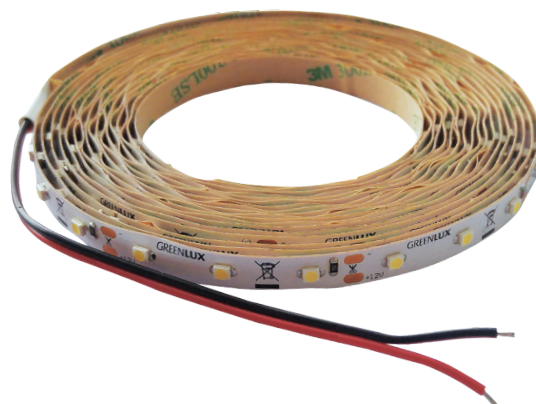

# LED STRIP 3528

- LINEÁRNE MODULY LED SMD 3528
- ľahká inštalácia vďaka obojstrannej samolepiacej 3M páske
- vodeodolná verzia IP65 opatrená silikonovým krytím
- určený pre napájanie jednosmerným menovitým napätím DC12V
- k dispozícii na cievkach po 5m
- možnosť deliť na menšie diely
- dĺžka nedeliteľného pásika je 5cm/3xLED
- možnosť doobjednania controllera:
  - GXSH072
  - GXLS329
- 3-ročná záruka

				NOMINAL  W/m	RATED  W/m	 lm/m	 color	T <sub>c</sub> CCT	IP	R <sub>a</sub> CRI	 [m]
LED STRIP CW 5m	GXLS009	8592660102863		4,8	3	340	studená biela	6000K	20	≥80	5
LED STRIP NW 5m	GXLS113	8592660133072		4,8	3	330	neutrálna biela	4000K	20	≥80	5
LED STRIP WW 5m	GXLS010	8592660102870		4,8	3	320	teplá biela	3000K	20	≥80	5
LED STRIP IP65 RE 5m	GXLS011	8592660102887		4,8	3	-	červená	-	65	-	5
LED STRIP IP65 BL 5m	GXLS014	8592660102917		4,8	3	-	modrá	-	65	-	5
LED STRIP IP65 GN 5m	GXLS015	8592660102924		4,8	3	-	zelená	-	65	-	5
LED STRIP IP65 CW 5m	GXLS016	8592660102931		4,8	3	300	studená biela	6000K	65	≥80	5
LED STRIP IP65 NW 5m	GXLS114	8592660133089		4,8	3	290	neutrálna biela	4000K	65	≥80	5
LED STRIP IP65 WW 5m	GXLS017	8592660102948		4,8	3	280	teplá biela	3000K	65	≥80	5