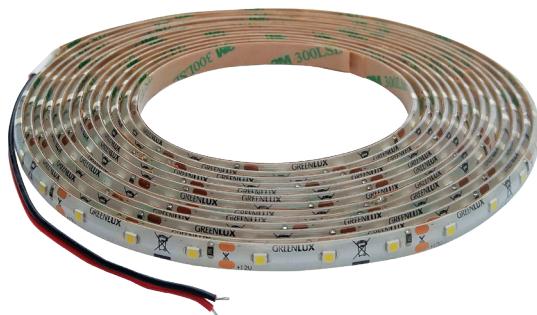

# LED STRIP 3528

- LINEÁRNE MODULY LED SMD 3528
- ľahká inštalácia vďaka obojstrannej samolepiacej 3M páske
- vodeodolná verzia IP65 opatrená silikonovým krytím
- určený pre napájanie jednosmerným menovitým napätím DC12V
- k dispozícii na cievkach po 5m
- možnosť deliť na menšie diely
- dĺžka nedeliteľného pásika je 5cm/3xLED
- možnosť doobjednania controllera:
  - GXSH072
  - GXLS329
- 3-ročná záruka

				NOMINAL  W/m	RATED  W/m	 lm/m	 color	T <sub>c</sub> CCT	IP	R <sub>a</sub> CRI	 [m]
LED STRIP CW 5m	GXLS009	8592660102863		4,8	3	340	studená biela	6000K	20	≥80	5
LED STRIP NW 5m	GXLS113	8592660133072		4,8	3	330	neutrálna biela	4000K	20	≥80	5
LED STRIP WW 5m	GXLS010	8592660102870		4,8	3	320	teplá biela	3000K	20	≥80	5
LED STRIP IP65 RE 5m	GXLS011	8592660102887		4,8	3	-	červená	-	65	-	5
LED STRIP IP65 BL 5m	GXLS014	8592660102917		4,8	3	-	modrá	-	65	-	5
LED STRIP IP65 GN 5m	GXLS015	8592660102924		4,8	3	-	zelená	-	65	-	5
LED STRIP IP65 CW 5m	GXLS016	8592660102931		4,8	3	300	studená biela	6000K	65	≥80	5
LED STRIP IP65 NW 5m	GXLS114	8592660133089		4,8	3	290	neutrálna biela	4000K	65	≥80	5
LED STRIP IP65 WW 5m	GXLS017	8592660102948		4,8	3	280	teplá biela	3000K	65	≥80	5