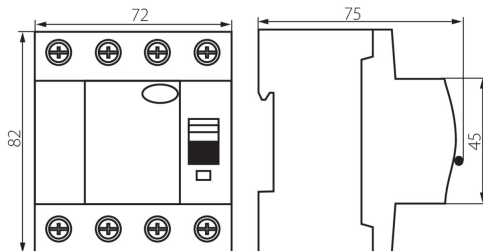

23183 KRD6-4/25/30

Prúdový chránič , 4P

VŠEOBECNÉ ÚDAJE:

Farba: biela

Miesto montáže: na liste TH35

TECHNICKÉ PARAMETRE:

Menovité napätie [V]: 400 AC

Menovitý prúd [A]: 25

Menovitý diferenciálny prúd [mA]: 30

Stupeň IP: 20