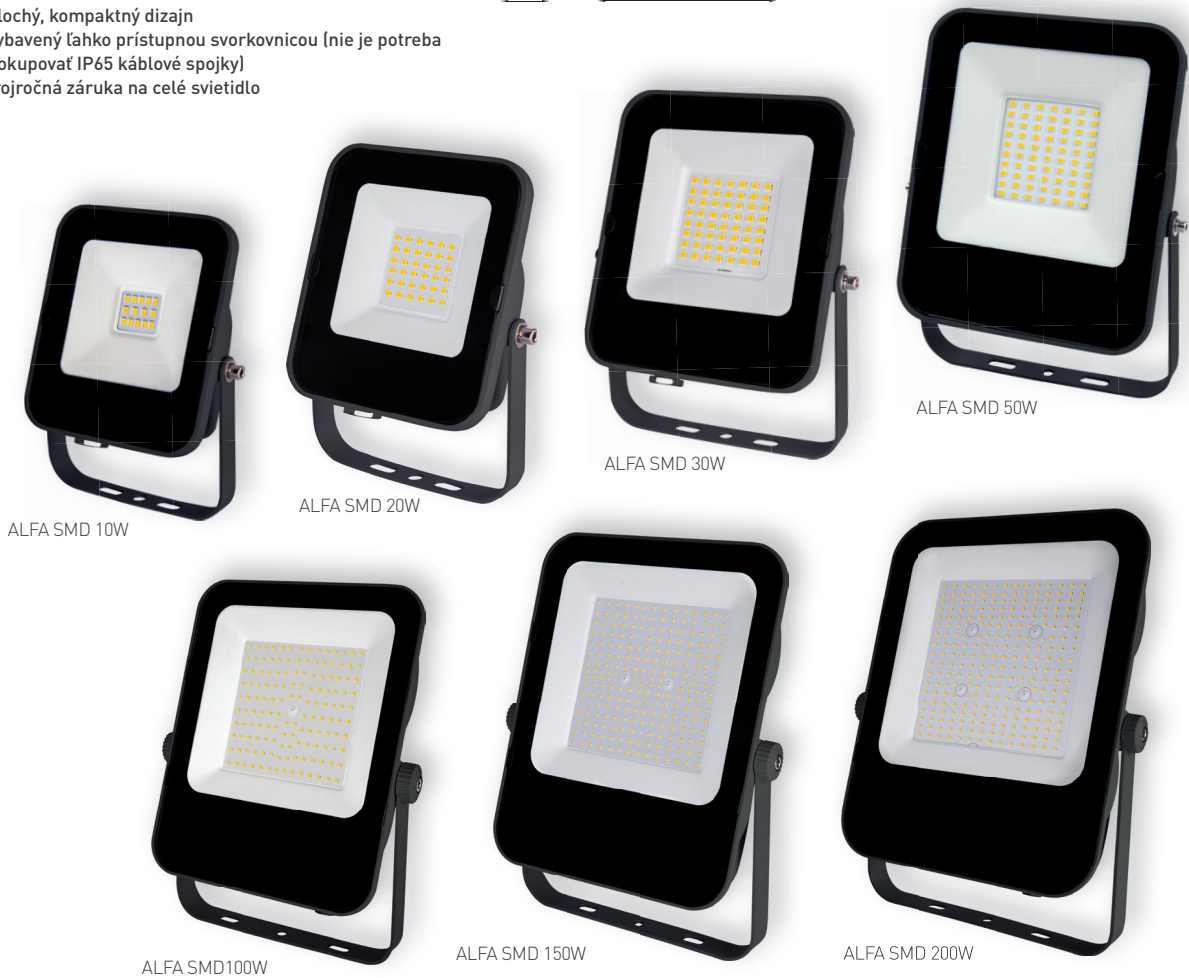

LED TECHNICKÉ SVIETIDLÁ

ALFA SMD

220-240V~
50/60Hz

IP₆₅

IK₀₇

-20+40°C

120°

25 000

NEUTRAL
WHITE

COOL
WHITE

- REFLEKTOR LED SMD
- určený na osvetlenie fasád budov, športových areálov, priemyselných objektov, billboardov a pod.
- teleso svietidla: čierny lakovaný hliník
- difúzor: tvrdené sklo
- vysoká svetelná účinnosť - 100lm / W
- prachotesná a vodeodolná konštrukcia
- plochý, kompaktný dizajn
- vybavený ľahko prístupnou svorkovnicou (nie je potreba dokupovať IP65 káblové spojky)
- trojročná záruka na celé svietidlo

						T _c CCT	R _a CRI	$\leftarrow a \rightarrow$ [mm]	$\leftarrow b \rightarrow$ [mm]	$\leftarrow c \rightarrow$ [mm]		
ALFA SMD 10W CW	GXLR030	8592660133935	10	1000	studená biela	6000K	≥80	90	35	102	0,30	1/40
ALFA SMD 10W NW	GXLR031	8592660133942	10	1000	neutrálna biela	4000K	≥80	90	35	102	0,30	1/40
ALFA SMD 20W CW	GXLR032	8592660133959	20	2000	studená biela	6000K	≥80	90	35	102	0,30	1/40
ALFA SMD 20W NW	GXLR033	8592660133966	20	2000	neutrálna biela	4000K	≥80	90	35	102	0,30	1/40
ALFA SMD 30W CW	GXLR034	8592660133973	30	3000	studená biela	6000K	≥80	110	36	127	0,42	1/30
ALFA SMD 30W NW	GXLR035	8592660133980	30	3000	neutrálna biela	4000K	≥80	110	36	127	0,42	1/30
ALFA SMD 50W CW	GXLR036	8592660133997	50	5000	studená biela	6000K	≥80	140	43	165	0,70	1/20
ALFA SMD 50W NW	GXLR037	8592660134000	50	5000	neutrálna biela	4000K	≥80	140	43	165	0,70	1/20
ALFA SMD 100W CW	GXLR038	8592660134017	100	10000	studená biela	6000K	≥80	220	62	275	2,02	1/4
ALFA SMD 100W NW	GXLR039	8592660134024	100	10000	neutrálna biela	4000K	≥80	220	62	275	2,02	1/4
ALFA SMD 150W CW	GXLR040	8592660134031	150	15000	studená biela	6000K	≥80	248	65	310	2,62	1/4
ALFA SMD 150W NW	GXLR041	8592660134048	150	15000	neutrálna biela	4000K	≥80	248	65	310	2,62	1/4
ALFA SMD 200W CW	GXLR042	8592660134055	200	20000	studená biela	6000K	≥80	275	65	345	3,30	1/2
ALFA SMD 200W NW	GXLR043	8592660134062	200	20000	neutrálna biela	4000K	≥80	275	65	345	3,30	1/2