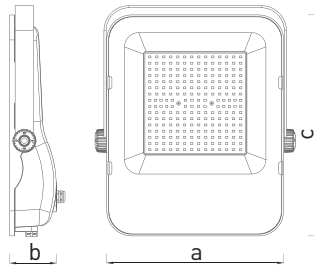

NEUTRAL
WHITE

COOL
WHITE

- REFLEKTOR LED SMD
- určený na osvetlenie fasád budov, športových areálov, priemyselných objektov, billboardov a pod.
- teleso svietidla: čierny lakovaný hliník
- difúzor: tvrdené sklo
- vysoká svetelná účinnosť - 100lm / W
- prachotesná a vodeodolná konštrukcia
- plochý, kompaktný dizajn
- vybavený ľahko prístupnou svorkovnicou (nie je potreba dokupovať IP65 káblové spojky)
- trojročná záruka na celé svietidlo

						T _c CCT	R _a CRI	$\leftarrow a \rightarrow$ [mm]	$\leftarrow b \rightarrow$ [mm]	$\leftarrow c \rightarrow$ [mm]		
ALFA SMD 10W CW	GXLR030	8592660133935	10	1000	studená biela	6000K	≥80	90	35	102	0,30	1/40
ALFA SMD 10W NW	GXLR031	8592660133942	10	1000	neutrálna biela	4000K	≥80	90	35	102	0,30	1/40
ALFA SMD 20W CW	GXLR032	8592660133959	20	2000	studená biela	6000K	≥80	90	35	102	0,30	1/40
ALFA SMD 20W NW	GXLR033	8592660133966	20	2000	neutrálna biela	4000K	≥80	90	35	102	0,30	1/40
ALFA SMD 30W CW	GXLR034	8592660133973	30	3000	studená biela	6000K	≥80	110	36	127	0,42	1/30
ALFA SMD 30W NW	GXLR035	8592660133980	30	3000	neutrálna biela	4000K	≥80	110	36	127	0,42	1/30
ALFA SMD 50W CW	GXLR036	8592660133997	50	5000	studená biela	6000K	≥80	140	43	165	0,70	1/20
ALFA SMD 50W NW	GXLR037	8592660134000	50	5000	neutrálna biela	4000K	≥80	140	43	165	0,70	1/20
ALFA SMD 100W CW	GXLR038	8592660134017	100	10000	studená biela	6000K	≥80	220	62	275	2,02	1/4
ALFA SMD 100W NW	GXLR039	8592660134024	100	10000	neutrálna biela	4000K	≥80	220	62	275	2,02	1/4
ALFA SMD 150W CW	GXLR040	8592660134031	150	15000	studená biela	6000K	≥80	248	65	310	2,62	1/4
ALFA SMD 150W NW	GXLR041	8592660134048	150	15000	neutrálna biela	4000K	≥80	248	65	310	2,62	1/4
ALFA SMD 200W CW	GXLR042	8592660134055	200	20000	studená biela	6000K	≥80	275	65	345	3,30	1/2
ALFA SMD 200W NW	GXLR043	8592660134062	200	20000	neutrálna biela	4000K	≥80	275	65	345	3,30	1/2