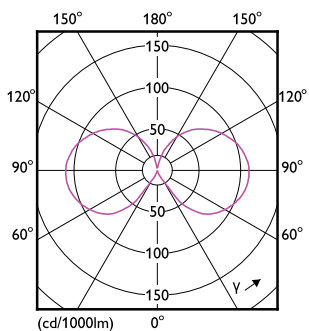

CLA LEDBulb ND E27