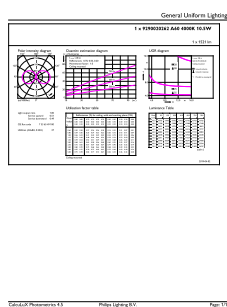

Fotometrické údaje

CLA LEDBulb ND E27_