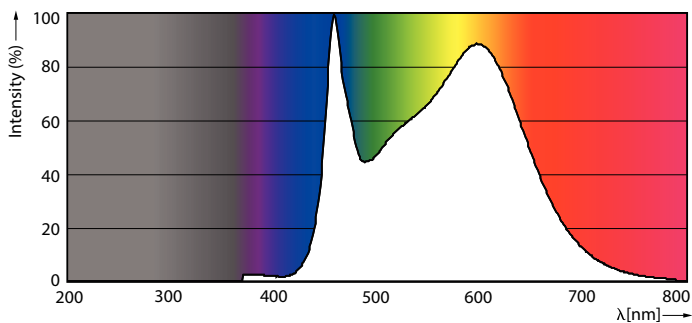

CLA LEDBulb ND E27