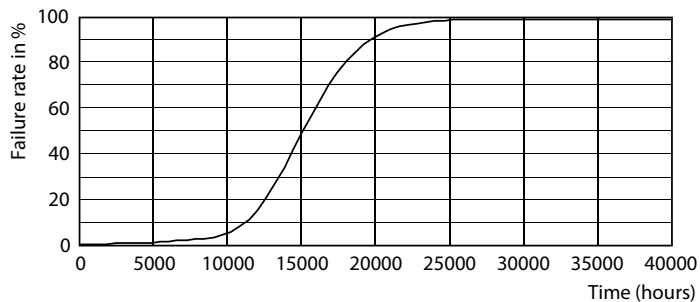

Údaje o produkte

Všeobecné informácie	
Pätica	E27 [E27]
V súlade s požiadavkami EU RoHS	Áno
Nominálna životnosť (nom.)	15000 h
Spínací cyklus	20 000X
Technický typ	10.5-100W

Svetelné technické	
Kód farby	840 [CCT 4 000 K]
Svetelný tok (nom.)	1521 lm
Označenie farby	studená biela (CW)
Náhradná teplota chromatickosti (nom.)	4000 K
Merný výkon (menovitý) (nom.)	144,00 lm/W
Konzistencia farieb	<6
Index podania farieb (nom.)	80
LLMF na konci nominálnej životnosti (nom.)	70 %

Fotometrické údaje

CLA LEDBulb ND E27_

CLA LEDBulb ND E27

CLA LEDBulb ND E27

Klasické zdroje LEDbulbs s vláknom

Životnosť

CLA LEDBulb ND E27

CLA LEDBulb ND E27