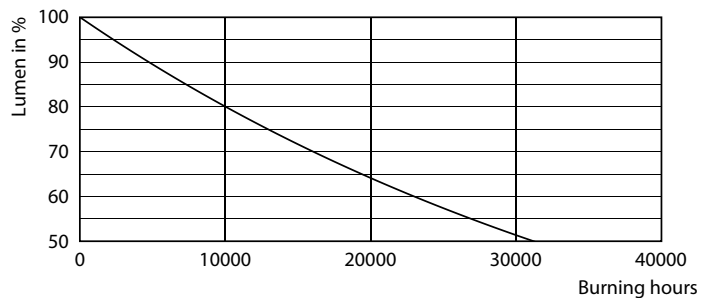

Fotometrické údaje

CLA LEDBulb ND E27_

CLA LEDBulb ND E27

CLA LEDBulb ND E27

Klasické zdroje LEDbulbs s vláknom

Životnosť

CLA LEDBulb ND E27

CLA LEDBulb ND E27