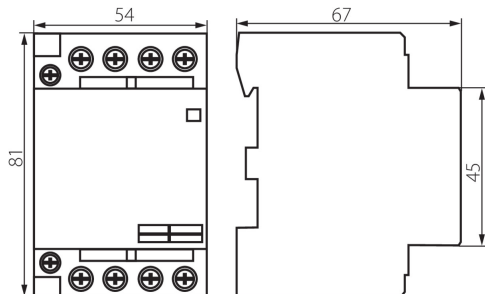

23242 KMC-63-40

Modulový stykač, riadiace napätie 230V AC

VŠEOBECNÉ ÚDAJE:

Kategória používania: AC-7A, AC-7B

Farba: biela

Miesto montáže: na liste TH35

Miesto používania: vo vnútri

TECHNICKÉ PARAMETRE:

Menovitý výkon AC-7A/400: 40kW

Menovitý výkon AC-7B/400: 13kW

Napájacie napätie cievky [V]: 230V AC 50/50Hz

Menovitý prúd I(N) AC-7A/AC-1: 63A

Menovitý prúd I(N) AC-7B/AC-1: 25A

Stupeň IP: 20