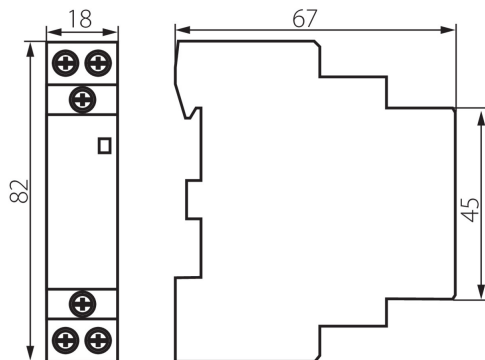

23241 KMC-20-40

Modulový stykač, riadiace napätie 230V AC

5905339232410

VŠEOBECNÉ ÚDAJE:

Kategória používania: AC-7A, AC-7B

Farba: biela

Miesto montáže: na liste TH35

Miesto používania: vo vnútri

Počet modulov: 2

Menovitý výkon AC-7A/400: 13kW

Menovitý výkon AC-7B/400: 3,5kW

Napájacie napätie cievky [V]: 230V AC 50/50Hz

Menovitý prúd I(N) AC-7A/AC-1: 20A

Menovitý prúd I(N) AC-7B/AC-1: 7A

Stupeň IP: 20

LOGISTICKÉ ÚDAJE:

Merná jednotka: kus

Spôsob balenia: 6

Počet kusov v druhom balení: 6

Počet kusov v hromadnom balení: 60

Čistá kusová hmotnosť [g]: 210

Gramáž [g]: 230

Dĺžka kusového balenia [cm]: 3.5

Šírka kusového balenia [cm]: 7.5

Výška kusového balenia [cm]: 8.5

Hmotnosť kartónu [kg]: 13.8

Šírka kartónu [cm]: 28

Výška kartónu [cm]: 18.5

Dĺžka kartónu [cm]: 47

Objem kartónu [m³]: 0.024346