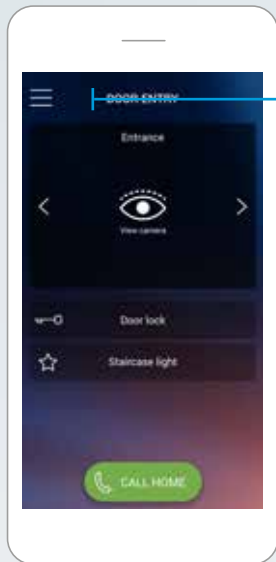

DOMÁCA OBRAZOVKA

Nastavenia aplikácie

Zobrazenie kamery

Ovládanie zámku

Volanie priamo domov