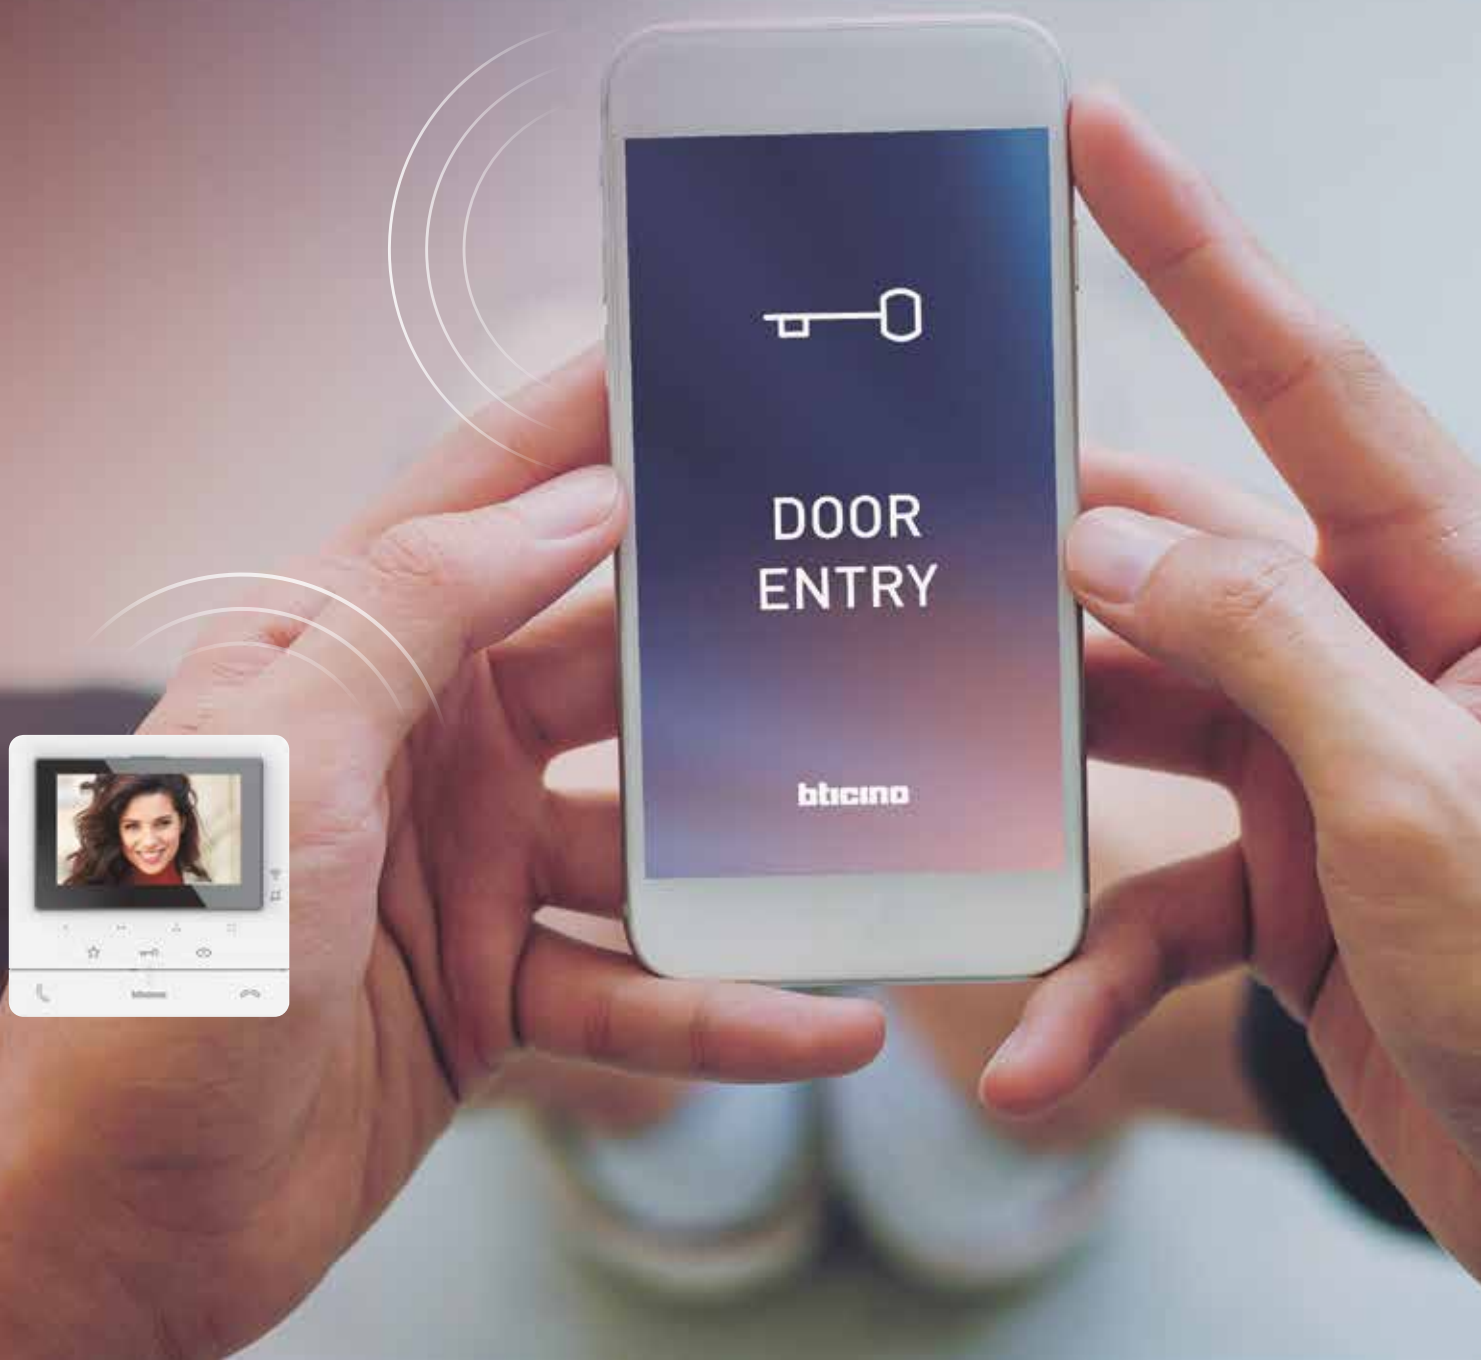

## Otvorte si bránu domov

Vraciate sa autom domov a neviete nájsť ovládač od brány? Žiadny problém, vďaka aplikácii môžete otvoriť bránu cez svoj smartfón.

## Pozrite sa čo sa deje pred domom.

Bezpečnejší domov. Cez smartfón si môžete pozrieť kameru vstupného panelu aj ostatné vonkajšie aj vnútorné kamery pripojené k video systému.

## Zavolajte priamo domov

Vďaka smartfónu môžete z aplikácie Door Entry volať priamo na vnútornú jednotku a byť tak stále v kontakte s niekým, kto je doma.

## DOMÁCA OBRAZOVKA

Nastavenia aplikácie

Zobrazenie kamery

Ovládanie zámku

Volanie priamo domov