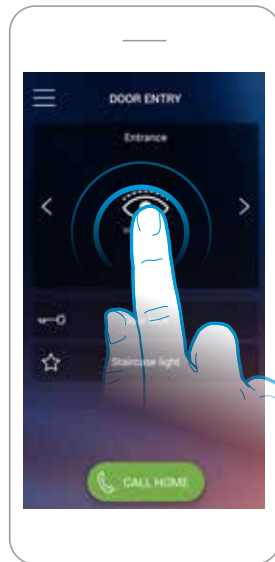

## Pozrite sa čo sa deje pred domom.

Bezpečnejší domov. Cez smartfón si môžete pozrieť kameru vstupného panelu aj ostatné vonkajšie aj vnútorné kamery pripojené k video systému.

## DOMÁCA OBRAZOVKA

Nastavenia aplikácie

Zobrazenie kamery

Ovládanie zámku

Volanie priamo domov

## AKTIVÁCIA A ZOBRAZENIE KAMERY

## Jednoduchý dotyk užívateľa

**DOOR ENTRY** je aplikácia ktorá umožňuje dotykom ovládať video vrátnika či už v domácnosti, alebo mimo nej.

- otvoriť bránu
- aktivovať kamery
- zapnúť schodiskové osvetlenie, alebo osvetlenie prístupovej cesty, prípadne záhrady