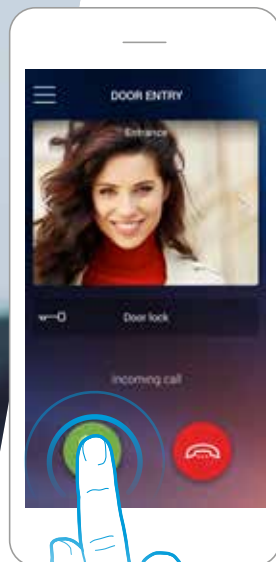

## DOMÁCA OBRAZOVKA

Nastavenia aplikácie

Zobrazenie kamery

Ovládanie zámku

Volanie priamo domov

## AKTIVÁCIA A ZOBRAZENIE KAMERY

## Jednoduchý dotyk užívateľa

**DOOR ENTRY** je aplikácia ktorá umožňuje dotykom ovládať video vrátnika či už v domácnosti, alebo mimo nej.

- otvoriť bránu
- aktivovať kamery
- zapnúť schodiskové osvetlenie, alebo osvetlenie prístupovej cesty, prípadne záhrady

Vyberte kameru a stlačením aktivujte

Priateľ hovor z video vrátnika je rovnako jednoduché ako priateľ bežný telefónny hovor.

Prebiehajúci hovor.

Zámok sa otvára posunutím symbolu kľúčika doprava aby sa predišlo náhodnému otvoreniu dverí.