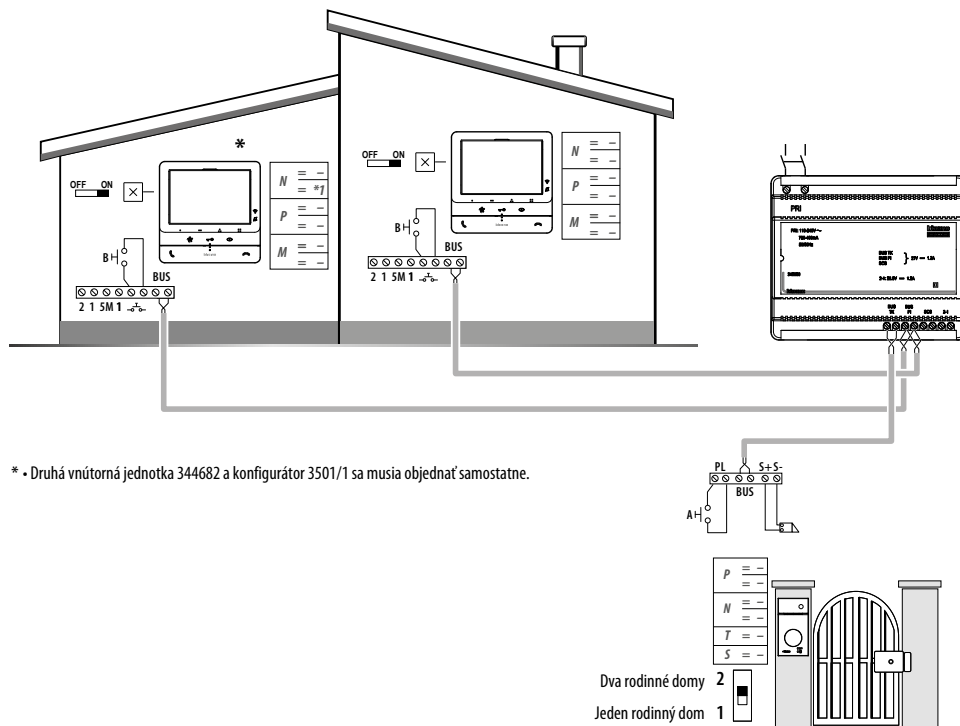

SCHÉMA PRE DVA RODINNÉ DOMY S JEDNÝM VSTUPOM