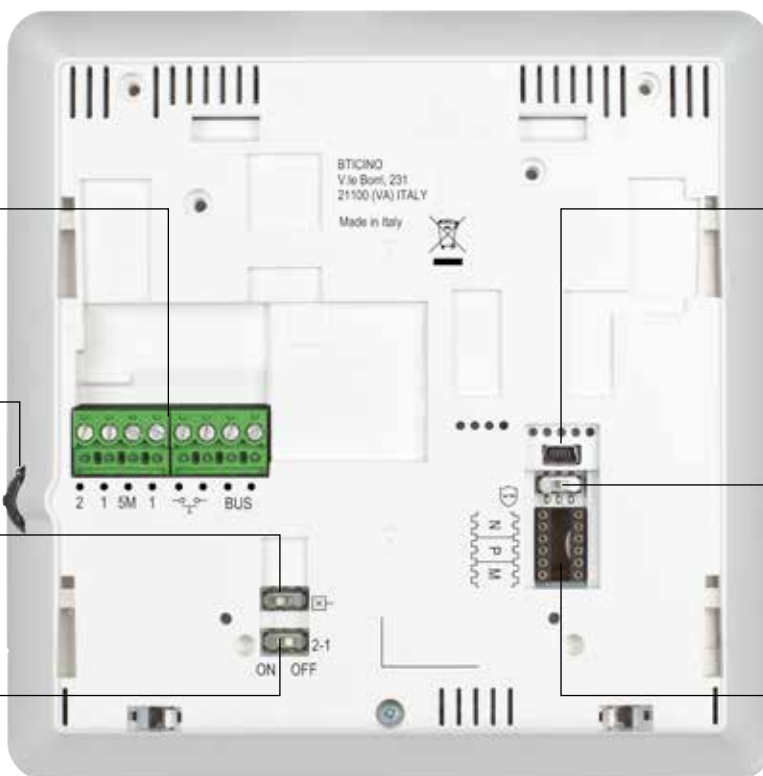

### Fyzické tlačidlo

Ukončenie hovoru

## Pohľad zozadu

Nasúvacie konektory so skrútkovými svorkami pre pripojenie jednotky

Navigačný joystick pre prístup k menu nastavenia a programovania

Mikrospínač ZAP / VYP, pre zaradenie impedancie na ukončenie linky

Konfiguračný slot

344682

 Door Entry  
CLASSE 100X App

344672

344652

Item	CLASSE 100X WIFI VIDEO VNÚTORNÁ JEDNOTKA
<b>344682</b>	<p>2-vodičová WiFi hands free vnútorná jednotka s indukčnou slučkou a 5"-farebným LCD displejom. Má 2 fyzické tlačidlá na ovládanie hlavných funkcií - prijatie a ukončenie hovoru a 3 dotykové tlačidlá na ovládanie dverového zámku, schodiskového, alebo záhradného osvetlenia a aktiváciu kamery vstupného panelu. Ďalšie 4 konfigurovateľné dotykové tlačidlá, môžu vykonávať rôzne funkcie - napr. interkom, aktivácia prídavného zámku dverí a podobne. Bočný joystick slúži na nastavenia: farba, jas, kontrast displeja, hlasitosť zvonenia a konfigurácia WiFi. Vďaka WiFi pripojeniu môžete spárovať video jednotku s aplikáciou Door Entry (k dispozícii pre Android a iOS). Pomocou aplikácie môžete spravovať hlavné funkcie video jednotky (prijímanie hovorov, otváranie zámku dverí, aktivácia vstupného panelu, aktualizácia firmvéru a ďalšie). Jednotka sa môže inštalovať na stenu (montážna doska je súčasťou dodávky) alebo pomocou stojanov na stôl (stojany 2 x obj.č. 344692 sa objednávajú samostatne). Zariadenie má tiež funkciu "Profesionálne Štúdio" vhodnú napr. pre privátne prevádzky, veterinárov a podobne.</p>