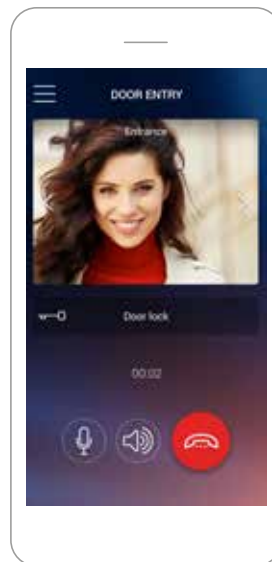

## Jednoduchý dotyk užívateľa

**DOOR ENTRY** je aplikácia ktorá umožňuje dotykom ovládať video vrátnika či už v domácnosti, alebo mimo nej.

- otvoriť bránu
- aktivovať kamery
- zapnúť schodiskové osvetlenie, alebo osvetlenie prístupovej cesty, prípadne záhrady

Vyberte kameru a stlačením aktivujte

Priateľ hovor z video vrátnika je rovnako jednoduché ako priateľ bežný telefónny hovor.

Prebiehajúci hovor.

Zámok sa otvára posunutím symbolu kľúčika doprava aby sa predišlo náhodnému otvoreniu dverí.