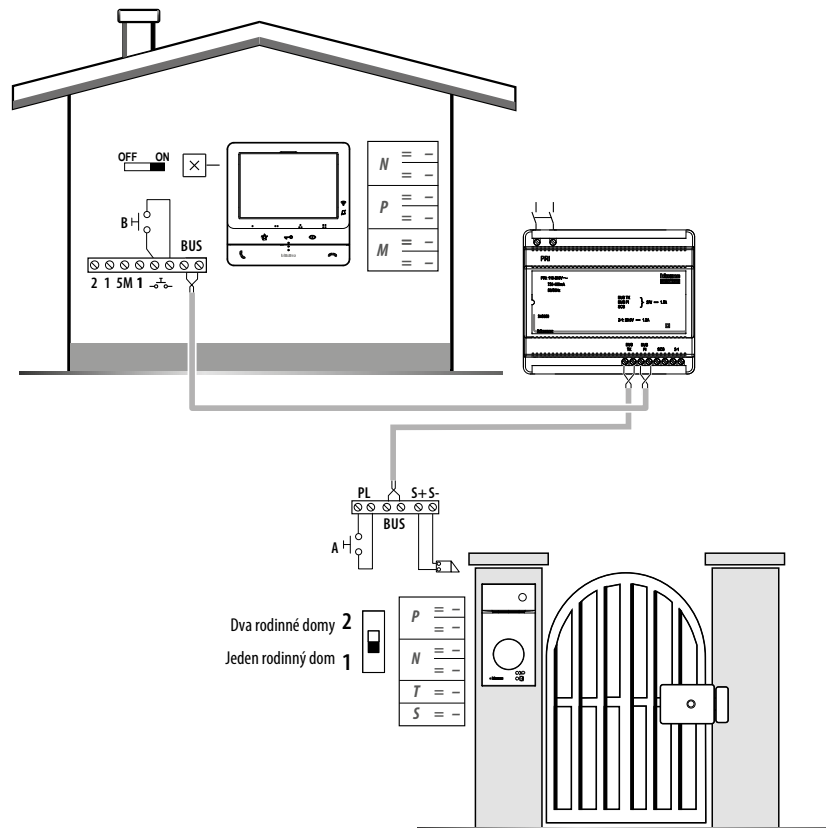

SCHÉMA PRE JEDEN RODINNÝ DOM