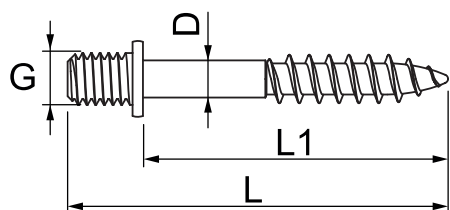

List technických údajů

Šroubová hmoždinka se závitem M8

Výr. č. 3133230

- S dřikem šroubu do dřeva a závitem M8

St	Ocel
G	galvanicky zinkováno

Kmenová data

Č. výr.	3133230
Typ	985 M8 35
Označení 1	Hmoždinka
Rozměr	M8x35mm
Materiál	Ocel
Zkratka materiálu	St
Povrch	galvanicky zinkováno
Povrch podle DIN	DIN EN 12329
Povrch zkratka	G
Nejmenší prodejní množství	100,00 kus
Hmotnost	0,95 kg/100 ks

Technické údaje

Délka	35,00 mm
Rozměr L	47,00 mm
Rozměr L1	35,00 mm
Rozměr D\216 O (bez mezery)	5,20 mm
Rozměr G	M8 mm
Tvrzeno	<input type="checkbox"/>
Vnější průměr závitu do dřeva	6 mm
Tvar hlavy	Ostatní
Průměr dřiku	5,20 mm
Dvouchodý	<input type="checkbox"/>