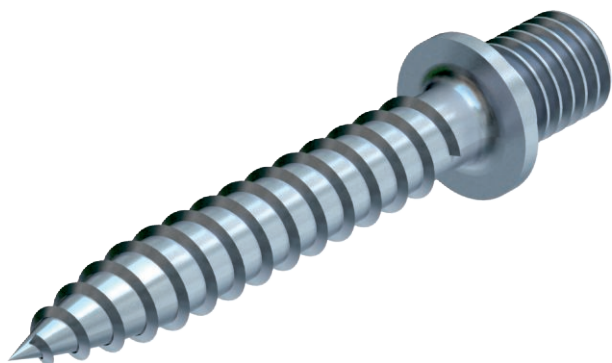

List technických údajů

Šroubová hmoždinka se závitem M8

Výr. č. 3133230

- S dřikem šroubu do dřeva a závitem M8

St	Ocel
G	galvanicky zinkováno

Kmenová data

Č. výr.	3133230
Typ	985 M8 35
Označení 1	Hmoždinka
Rozměr	M8x35mm
Materiál	Ocel
Zkratka materiálu	St
Povrch	galvanicky zinkováno
Povrch podle DIN	DIN EN 12329
Povrch zkratka	G
Nejmenší prodejní množství	100,00 kus
Hmotnost	0,95 kg/100 ks

Technické údaje

Délka	35,00 mm
Rozměr L	47,00 mm
Rozměr L1	35,00 mm
Rozměr D\216 O (bez mezery)	5,20 mm
Rozměr G	M8 mm
Tvrzeno	<input type="checkbox"/>
Vnější průměr závitu do dřeva	6 mm
Tvar hlavy	Ostatní
Průměr dřiku	5,20 mm
Dvouchodý	<input type="checkbox"/>