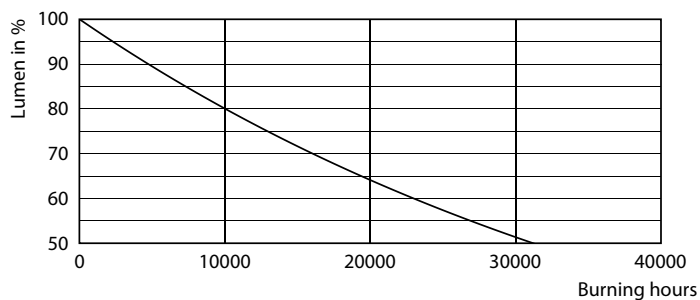

CorePro LEDcapsule LV

Fotometrické údaje

LEDcapsule LV 1,8W G4 827

Životnosť

15K LED

15K LMP