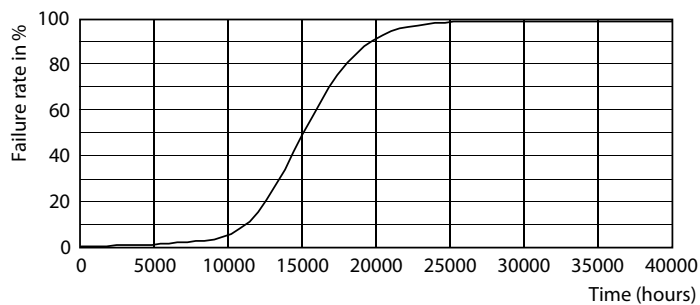

CorePro LEDcapsule LV

Fotometrické údaje

LEDcapsule LV 1,8W G4 827

Životnosť

15K LED