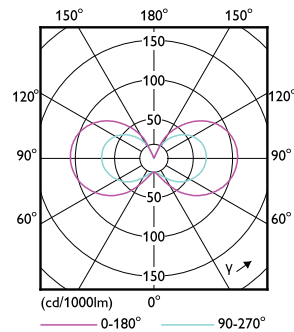

Údaje o produkte

Všeobecné informácie	
Pätica	G4 [G4]
V súlade s požiadavkami EU RoHS	Áno
Nominálna životnosť (nom.)	15000 h
Spínací cyklus	50 000X
Technický typ	1.8-20W
	Sphere

Svetelné technické	
Kód farby	827 [CCT 2 700 K]
Uhol vyžarovania (nom.)	300 °
Svetelný tok (nom.)	205 lm
Označenie farby	Teplá biela (WW)
Náhradná teplota chromatickosti (nom.)	2700 K
Merný výkon (menovitý) (nom.)	113,00 lm/W
Konzistencia farieb	<6
Index podania farieb (nom.)	80
LLMF at End of Nominal Lifetime (Nom)	70 %

Rozmerový obrázok

Capsule G4 1.9W-20W 200lm 2700K Non-Dim

Product	D	C
CorePro LEDcapsuleLV 1.8-20W G4 827	13 mm	35 mm

Fotometrické údaje

LEDcapsule LV 1,8W G4 827

LEDcapsule LV 1W G4

CorePro LEDcapsule LV

Fotometrické údaje