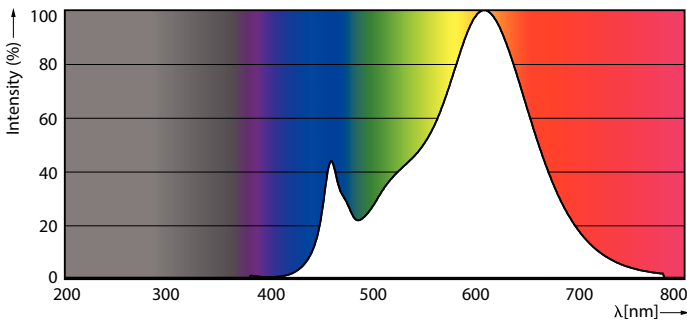

Fotometrické údaje

LEDcapsule LV 1,8W G4 827