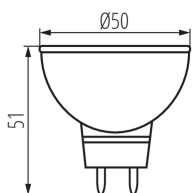

22705 TOMI LED5W MR16-CW

Svetelný zdroj LED

5905339227058

Kanlux TOMI LED je odolný LED zdroj svetla typu MR16 klasického vzhľadu. Vo svetelných zdrojoch TOMI LED je použitá hybridná konštrukcia chladiča (termoplastická vrstva + hliníková vložka), vďaka tomu prebieha tepelná výmena ďaleko efektívnejšie a životnosť zdroja je 25 000h. Matné sklíčko rovnomerne rozptyľuje svetlo, a jeho uhol dopadu je 120°.

TYP SVETELNÉHO ZDROJA:

Použitá technológia osvetlenia: LED

Nesmerový alebo smerový: DLS

Napájaný zo siete alebo nenapájaný zo siete: NMLS

Pripojený zdroj svetla (CLS): ne

Farebne laditeľný svetelný zdroj: ne

Svetelný zdroj s vysokým jasom: ne

Štít proti oslneniu: ne

Stmievateľný: ne

PARAMETRE VÝROBKU:

Farba: biela

Možnosť spolupráce so stmievačom: ne

Priemer [mm]: 50

Obsah ortuti: ne

Menovité napätie [V]: 12 AC 50/60Hz; 12 DC

Menovitý prúd lampy [mA]: DC 415 / AC 520

Menovitý výkon [W]: 5

Materiál difúzora: plast

Zdroj svetla: MR16

Typ diódy: LED SMD

Farba svetla: studená biela

Pätica: Gx5,3

Menovitá životnosť lampy [h]: 25000

Počet cyklov zap./vyp.: ≥15000

Tvar svetelného zdroja: bod

VŠEOBECNÉ PARAMETRE VÝROBKU:

Spotreba energie v režime zapnutia (kWh/1000h): 6

Trieda energetickej účinnosti: G

Užitočný svetelný tok Φ_{use} [lm]: 310

Užitočný svetelný tok Φ_{use} [lm]: v širokom kuželi (120°)

Náhradná teplota chromatickosti [K]: 5300

Spotreba v režime zapnutia P_{on} [W]: 5

Výška [mm]: 51

Šírka [mm]: 50

Hĺbka [mm]: 50

Index podania farieb: 80