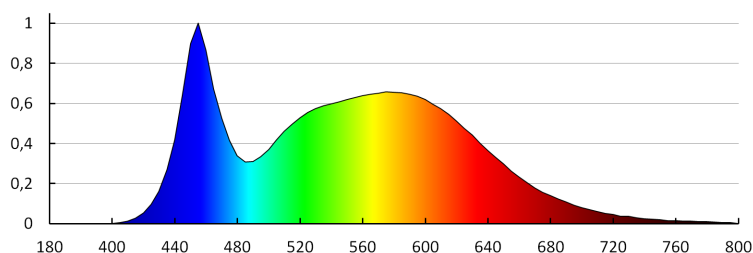

LOGISTICKÉ ÚDAJE:

Merná jednotka: kus

Spôsob balenia: 10

Počet kusov v druhom balení: 10

Počet kusov v hromadnom balení: 100

Čistá kusová hmotnosť [g]: 44

Gramáž [g]: 62.2

Dĺžka kusového balenia [cm]: 5

Šírka kusového balenia [cm]: 5

Výška kusového balenia [cm]: 5.5

Hmotnosť kartónu [kg]: 6.22

Šírka kartónu [cm]: 28

Výška kartónu [cm]: 15

Dĺžka kartónu [cm]: 54

Objem kartónu [m³]: 0.02268