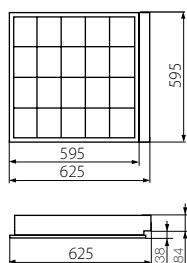

RSTR

rastrové svietidlá pre trubice T8 LED s jednostranným napájaním

RSTR 418/4LED/ PT-H

RSTR 418/4LED/ NT

RSTR 236/4LED/ NT

Novinka

Štandardný reflektor v tvare poloparaboly, lamely rastra v tvare písmena "V"

NÁZOV	KÓD	VÝKON	SVETELNÝ ZDROJ	PÄTICE	MONTÁŽ	DKC SK
220-240~ ; 50/60Hz						
RSTR 418/4LED/ NT	30170	4 x max18W	T8 LED	G13		20,07 €
RSTR 236/4LED/ NT	30172	2 x max36W				19,85 €
RSTR 418/4LED/ PT-H	30174	4 x max18W				19,11 €