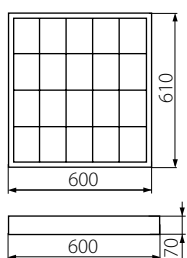

RSTR

rastrové svietidlá pre trubice T8 LED s jednostranným napájaním

RSTR 418/4LED/ PT-H

RSTR 418/4LED/ NT

RSTR 236/4LED/ NT

Novinka

Štandardný reflektor v tvare poloparaboly, lamely rastra v tvare písmena "V"