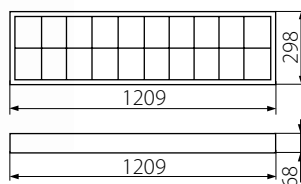

RSTR

rastrové svietidlá pre trubice T8 LED s jednostranným napájaním

RSTR 418/4LED/ PT-H

RSTR 418/4LED/ NT

RSTR 236/4LED/ NT

Novinka

Štandardný reflektor v tvare poloparaboly, lamely rastra v tvare písmena "V"