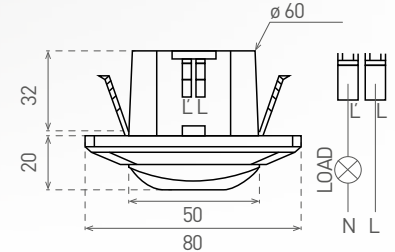

SENSOR 41

NEW LED COMPATIBLE

- POHYBOVÉ ČIDLO
- pohybové ovládanie svietidiel
- bez nutnosti použitia nulového (N) vodiča
- možnosť regulácie:
 - čas (TIME)
 - rozsah detekcie pohybu (SENS)
 - nastavenie (noc/deň) (LUX)
- maximálne zaťaženie 500W (PF=1)
- spolupracuje s LED svietidlami