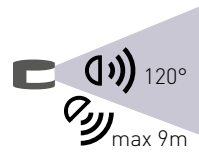

SENSOR 41

NEW LED COMPATIBLE

- POHYBOVÉ ČIDLO
- pohybové ovládanie svietidiel
- bez nutnosti použitia nulového (N) vodiča
- možnosť regulácie:
 - čas (TIME)
 - rozsah detekcie pohybu (SENS)
 - nastavenie (noc/deň) (LUX)
- maximálne zaťaženie 500W (PF=1)
- spolupracuje s LED svietidlami

 220-240V-50/60Hz	 max. 1,9A 500VA-	 IP ₂₀			 -20+40°C	 90	 1-100		
--	--	--	---	---	--	--	---	---	---

			 color	 [°]					DKC
SENSOR 41	GXSI008	8592660116822	biely	190	9m	10s-7min	3-2000	0-9m	16,23 €

SENSOR 40